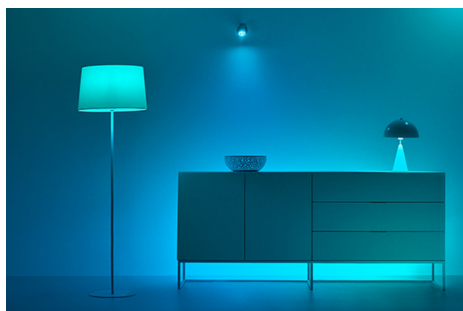

Controlla facilmente una o più luci in una stanza

Questo accessorio di controllo portatile può collegarsi a una stanza e attivare tutte le luci in quella stanza, indipendentemente se ce n'è una sola o cinquanta. Se invece preferisci controllare un'altra stanza, basta cambiare la stanza collegata all'accessorio dall'app.