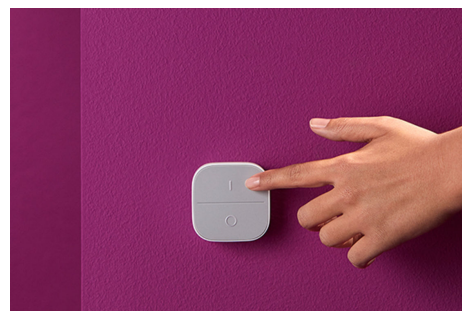

L'ambiente giusto con un solo clic

Accendi / spegni le luci con una pressione, regola la luminosità con una pressione prolungata. L'ambiente giusto a portata di mano!