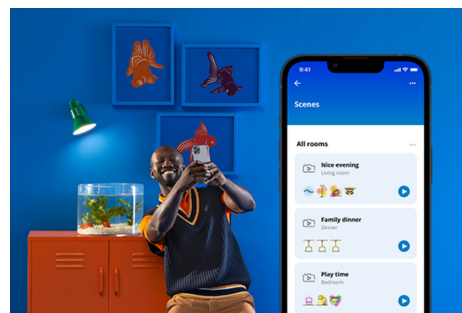

WIZ

SUPERSLIM WIZ CEILING 32W B RD 27-65K TW

La plafoniera WiZ Super Slim ti consente di avere facilmente una luce che si adatta alla tua vita quotidiana. La sua grande superficie luminosa circolare inonda la tua stanza di una fredda luce blu che favorisce l'attenzione e la concentrazione e si attenua in un colore morbido e caldo che ti aiuta a rilassarti.

PRODOTTI IN PRIMO PIANO

- Bianco regolabile
- Dimensioni: Ø550
- IP20/Plastica/Nero

Funzionalità di illuminazione intelligenti facili da configurare

Goditi all'istante i vantaggi delle funzionalità intelligenti collegando semplicemente la tua luce WiZ alla rete Wi-Fi. Controlla facilmente le luci quando sei fuori casa e programmale per accendersi e spegnersi automaticamente. Non è necessario installare alcun hardware aggiuntivo come hub o gateway.

Crea la tua scena luminosa perfetta

Crea la tua combinazione di diverse modalità di luce bianca e colorata per creare l'ambiente di luce perfetto per il tuo momento quotidiano. Salva la tua nuova scena e selezionala in qualsiasi momento con l'app WiZ o con la tua voce.

Crea l'atmosfera giusta con la luce bianca da calda a fredda regolabile

Hai a disposizione un'ampia gamma di tonalità: dalla luce bianca fredda che infonde energia a quella soffusa, bianca e calda; puoi anche selezionare le modalità preimpostate come Focus e Relax per creare l'atmosfera che più si adatta alle tue attività.