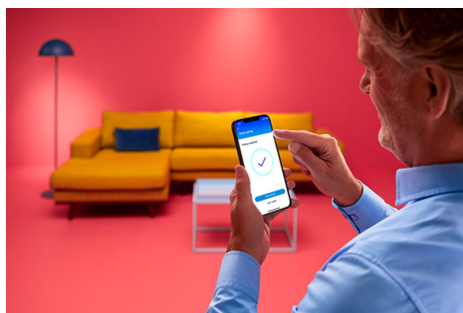

WIZ

SUPERSLIM WIZ CEILING 32W B RD 27-65K TW

La plafoniera WiZ Super Slim ti consente di avere facilmente una luce che si adatta alla tua vita quotidiana. La sua grande superficie luminosa circolare inonda la tua stanza di una fredda luce blu che favorisce l'attenzione e la concentrazione e si attenua in un colore morbido e caldo che ti aiuta a rilassarti.

PRODOTTI IN PRIMO PIANO

- Bianco regolabile
- Dimensioni: Ø550
- IP20/Plastica/Nero

Funzionalità di illuminazione intelligenti facili da configurare

Goditi all'istante i vantaggi delle funzionalità intelligenti collegando semplicemente la tua luce WiZ alla rete Wi-Fi. Controlla facilmente le luci quando sei fuori casa e programmale per accendersi e spegnersi automaticamente. Non è necessario installare alcun hardware aggiuntivo come hub o gateway.

Crea la tua scena luminosa perfetta

Crea la tua combinazione di diverse modalità di luce bianca e colorata per creare l'ambiente di luce perfetto per il tuo momento quotidiano. Salva la tua nuova scena e selezionala in qualsiasi momento con l'app WiZ o con la tua voce.

Crea l'atmosfera giusta con la luce bianca da calda a fredda regolabile

Hai a disposizione un'ampia gamma di tonalità: dalla luce bianca fredda che infonde energia a quella soffusa, bianca e calda; puoi anche selezionare le modalità preimpostate come Focus e Relax per creare l'atmosfera che più si adatta alle tue attività.