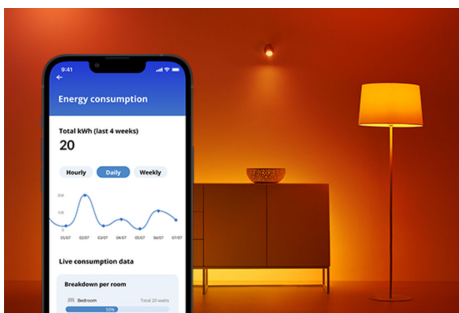

WIZ

SUPERSLIM WIZ CEILING 32W B RD 27-65K TW

La plafoniera WiZ Super Slim ti consente di avere facilmente una luce che si adatta alla tua vita quotidiana. La sua grande superficie luminosa circolare inonda la tua stanza di una fredda luce blu che favorisce l'attenzione e la concentrazione e si attenua in un colore morbido e caldo che ti aiuta a rilassarti.

PRODOTTI IN PRIMO PIANO

- Bianco regolabile
- Dimensioni: Ø550
- IP20/Plastica/Nero

Funzionalità di illuminazione intelligenti facili da configurare

Goditi all'istante i vantaggi delle funzionalità intelligenti collegando semplicemente la tua luce WiZ alla rete Wi-Fi. Controlla facilmente le luci quando sei fuori casa e programmale per accendersi e spegnersi automaticamente. Non è necessario installare alcun hardware aggiuntivo come hub o gateway.

Crea la tua scena luminosa perfetta

Crea la tua combinazione di diverse modalità di luce bianca e colorata per creare l'ambiente di luce perfetto per il tuo momento quotidiano. Salva la tua nuova scena e selezionala in qualsiasi momento con l'app WiZ o con la tua voce.

Crea l'atmosfera giusta con la luce bianca da calda a fredda regolabile

Hai a disposizione un'ampia gamma di tonalità: dalla luce bianca fredda che infonde energia a quella soffusa, bianca e calda; puoi anche selezionare le modalità preimpostate come Focus e Relax per creare l'atmosfera che più si adatta alle tue attività.