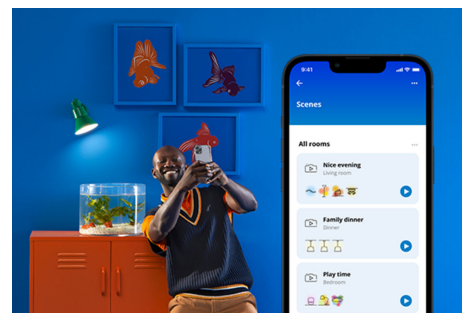

Plafoniera Super Slim 32 W

La plafoniera WiZ Super Slim ti consente di avere facilmente una luce che si adatta alla tua vita quotidiana. La sua grande superficie luminosa circolare inonda la tua stanza di una fredda luce blu che favorisce l'attenzione e la concentrazione e si attenua in un colore morbido e caldo che ti aiuta a rilassarti.

PRODOTTI IN PRIMO PIANO

- Bianco regolabile
- Dimensioni: Ø550
- IP20/Plastica/Nero

Funzionalità di illuminazione intelligenti facili da configurare

Goditi all'istante i vantaggi delle funzionalità intelligenti collegando semplicemente la tua luce WiZ alla rete Wi-Fi. Controlla facilmente le luci quando sei fuori casa e programmale per accendersi e spegnersi automaticamente. Non è necessario installare alcun hardware aggiuntivo come hub o gateway.

Crea la tua scena luminosa perfetta

Crea la tua combinazione di diverse modalità di luce bianca e colorata per creare l'ambiente di luce perfetto per il tuo momento quotidiano. Salva la tua nuova scena e selezionala in qualsiasi momento con l'app WiZ o con la tua voce.

Crea l'atmosfera giusta con la luce bianca da calda a fredda regolabile

Hai a disposizione un'ampia gamma di tonalità: dalla luce bianca fredda che infonde energia a quella soffusa, bianca e calda; puoi anche selezionare le modalità preimpostate come Focus e Relax per creare l'atmosfera che più si adatta alle tue attività.