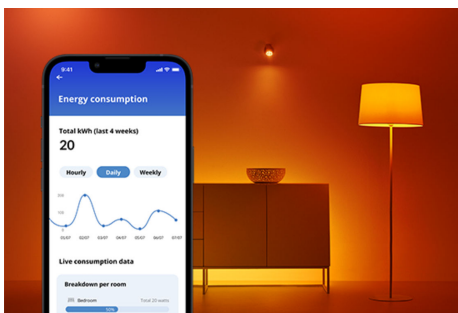

Plafoniera Super Slim 32 W

La plafoniera WiZ Super Slim ti consente di avere facilmente una luce che si adatta alla tua vita quotidiana. La sua grande superficie luminosa circolare inonda la tua stanza di una fredda luce blu che favorisce l'attenzione e la concentrazione e si attenua in un colore morbido e caldo che ti aiuta a rilassarti.

PRODOTTI IN PRIMO PIANO

- Bianco regolabile
- Dimensioni: Ø550
- IP20/Plastica/Nero

Funzionalità di illuminazione intelligenti facili da configurare

Goditi all'istante i vantaggi delle funzionalità intelligenti collegando semplicemente la tua luce WiZ alla rete Wi-Fi. Controlla facilmente le luci quando sei fuori casa e programmale per accendersi e spegnersi automaticamente. Non è necessario installare alcun hardware aggiuntivo come hub o gateway.

Crea la tua scena luminosa perfetta

Crea la tua combinazione di diverse modalità di luce bianca e colorata per creare l'ambiente di luce perfetto per il tuo momento quotidiano. Salva la tua nuova scena e selezionala in qualsiasi momento con l'app WiZ o con la tua voce.

Crea l'atmosfera giusta con la luce bianca da calda a fredda regolabile

Hai a disposizione un'ampia gamma di tonalità: dalla luce bianca fredda che infonde energia a quella soffusa, bianca e calda; puoi anche selezionare le modalità preimpostate come Focus e Relax per creare l'atmosfera che più si adatta alle tue attività.