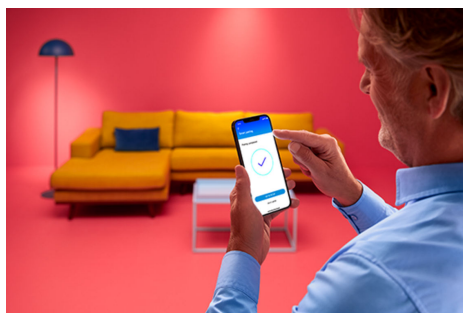

Plafoniera Super Slim 32 W

La plafoniera WiZ Super Slim ti consente di avere facilmente una luce che si adatta alla tua vita quotidiana. La sua grande superficie luminosa circolare inonda la tua stanza di una fredda luce blu che favorisce l'attenzione e la concentrazione e si attenua in un colore morbido e caldo che ti aiuta a rilassarti.

PRODOTTI IN PRIMO PIANO

- Bianco regolabile
- Dimensioni: Ø550
- IP20/Plastica/Nero

Funzionalità di illuminazione intelligenti facili da configurare

Goditi all'istante i vantaggi delle funzionalità intelligenti collegando semplicemente la tua luce WiZ alla rete Wi-Fi. Controlla facilmente le luci quando sei fuori casa e programmale per accendersi e spegnersi automaticamente. Non è necessario installare alcun hardware aggiuntivo come hub o gateway.

Crea la tua scena luminosa perfetta

Crea la tua combinazione di diverse modalità di luce bianca e colorata per creare l'ambiente di luce perfetto per il tuo momento quotidiano. Salva la tua nuova scena e selezionala in qualsiasi momento con l'app WiZ o con la tua voce.

Crea l'atmosfera giusta con la luce bianca da calda a fredda regolabile

Hai a disposizione un'ampia gamma di tonalità: dalla luce bianca fredda che infonde energia a quella soffusa, bianca e calda; puoi anche selezionare le modalità preimpostate come Focus e Relax per creare l'atmosfera che più si adatta alle tue attività.