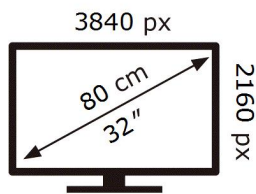

**ENERG**

**SAMSUNG**

S32DM801UU

**31** kWh/1000h

ABCDEF **G**

**72** kWh/1000h

2019/2013