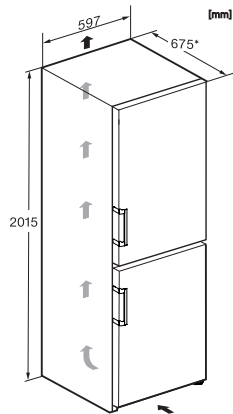

KFN 4795 AD

Frigo-congelatore da posizionamento libero
con DailyFresh, NoFrost, DynaCool e un vantaggio nel comfort.

KFN4797DD, KFN4797CD, KFN4799DDE, KFN4795DD,
KFN4795AD, KFN4795CD, KFN4795BD, installation
sketch (footnote*)