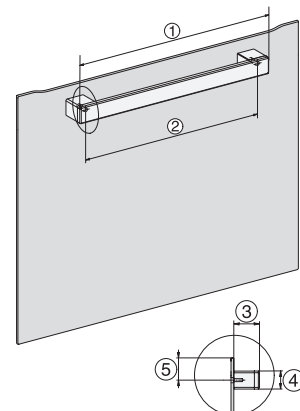

H2465B, H2465BP, H2466B, H2466BP, H2467B, H2467BP, H2468B, H2468BP, installation drawings