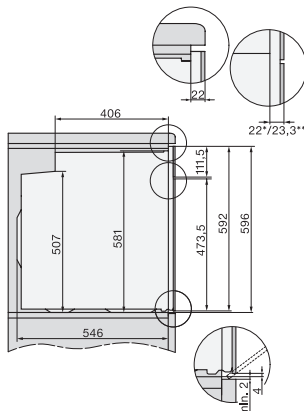

H 2455 BP ACTIVE

Forni

con design moderno con timer e pirolisi a un ottimo prezzo base.

Codice EAN: 4002516770329 / Numero di materiale: 12405130 /
Vecchio numero di materiale: 222455051

Larghezza nicchia min. in mm	560
Larghezza nicchia max. in mm	568
Altezza nicchia min., in mm	590
Altezza nicchia max., in mm	595
Profondità vano d'incasso in mm	550
Larghezza elettrodomestico in mm	0
Altezza elettrodomestico in mm	0
Profondità elettrodomestico in mm	0
Temperature in °C	30-280
Assorbimento complessivo in kW	3,60
Tensione in V	220-240
Frequenza in Hz	50
Numero fasi	1
Protezione in A	16
Cavo di alimentazione con spina	•
Lunghezza del cavo elettrico in m	1,50
Sostituire luci	Cliente
Accessori in dotazione	
Placca universale con PerfectClean	1
Griglia per cuocere e arrostitire	1
Griglie di introduzione estraibili (paio)	1

H226x-1B/BP/E/EP/I/IP, H2760B/BP, H28x0B/BP, H7x6xB/BP/BPX, installation drawings

H226x-1B/BP/E/EP/I/IP, H2x6xB/BP, H7x6xB/BP/BPX, installation drawings

H2760B/BP, H28x0B/BP, H7x6xB/BP/BPX, installation drawings