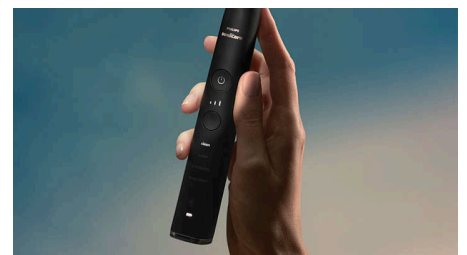

Témoin visuel du capteur de pression

La base de cette brosse à dents électrique Philips Sonicare est équipée d'un anneau lumineux qui vous informe en douceur d'un excès de pression

sur vos gencives. Il vous suffit de relâcher la pression lorsqu'il s'allume pour protéger vos gencives.

HX9918/89

Design haut de gamme et accessoires

Design fin et verre de charge élégant, chaque détail de cette brosse à dents électrique est conçu avec le plus grand soin par nos designers et ingénieurs dédiés. De plus, l'étui de voyage avec chargeur protège et recharge votre brosse à dents où que vous alliez.

Autonomie de 14 jours

Une seule charge offre jusqu'à 14 jours d'autonomie en utilisation classique, pour une routine de brossage encore plus pratique.

DiamondClean Smart 9400

Brosse à dents rechargeable

HX9918/89