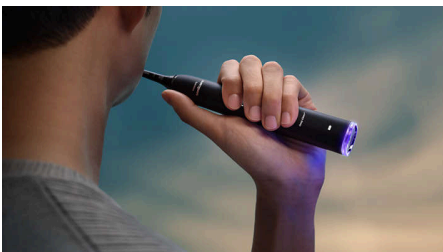

Prenez soin de votre santé bucco-dentaire avec Philips Sonicare

- 20 fois plus efficace sur la plaque dentaire*, doux pour les gencives
- Action de fluide Philips Sonicare

DiamondClean Smart 9400

Brosse à dents rechargeable

Points forts

Notre meilleure élimination de la plaque dentaire

Chacun à sa propre méthode de brossage, c'est pourquoi nous avons conçu cette tête de brosse équipée de brins multi-angles pour éliminer la plaque dentaire, quelle que soit votre technique. Notre tête de brosse A3 tout-en-un nettoie parfaitement et élimine jusqu'à 20 fois plus de plaque dentaire. Vos gencives sont 15 fois plus saines en six semaines. Et vous obtenez jusqu'à 100 % d'efficacité supplémentaire contre les taches en moins de deux jours par rapport à une brosse à dents manuelle.

Action de fluide Philips Sonicare

Les brosses à dents Philips Sonicare nettoient et prennent soin de vos dents et de vos gencives avec douceur et efficacité en 62 000 mouvements par minute. L'action fluide Philips Sonicare aide les brins à nettoyer en faisant passer le liquide entre les dents et le long des gencives.

Témoin visuel du capteur de pression

La base de cette brosse à dents électrique Philips Sonicare est équipée d'un anneau lumineux qui vous informe en douceur d'un excès de pression

sur vos gencives. Il vous suffit de relâcher la pression lorsqu'il s'allume pour protéger vos gencives.