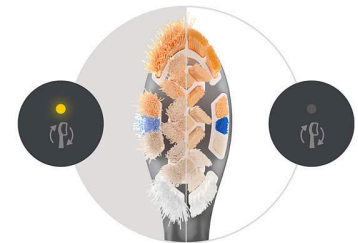

Rappel de remplacement

Saviez-vous que les têtes de brosse deviennent moins efficaces au bout de trois mois ? Les professionnels de la santé bucco-dentaire recommandent de changer régulièrement votre tête de brosse. C'est pourquoi les brosses à dents Philips Sonicare intègrent une fonction de rappel de remplacement de tête de brosse. Il enregistre la fréquence et l'intensité de vos brossages, et vous rappelle de remplacer votre tête de brosse lorsque nécessaire.