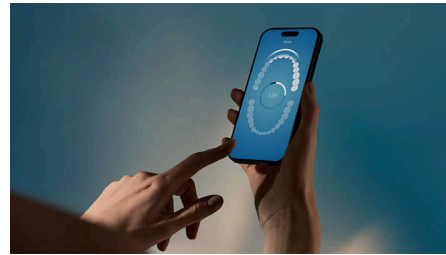

Application Philips Sonicare

Atteignez vos objectifs de santé bucco-dentaire avec votre brosse à dents et votre application Philips Sonicare. Elles fonctionnent en duo afin de vous apporter des conseils de brossage, des informations en temps réel et des analyses pour améliorer votre routine de brossage. Grâce aux conseils avancés et au suivi des progrès, chaque séance de brossage est optimisée. Avec Philips Sonicare, rien ne peut vous arrêter.

HX9918/89