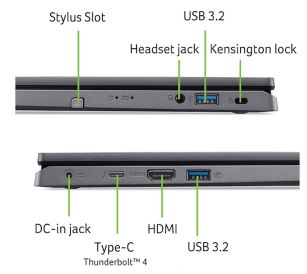

## **COMPONENTI ORIGINALI**

Batterie, display, adattatori, accessori e molto altro

Parti di ricambio originali

Preventivi rapidi

Consegna rapida

Prezzi competitivi

**Contattaci per un preventivo senza impegno!**  
Telefono: 02 36000130      E-mail: [ordini.it@acer.com](mailto:ordini.it@acer.com)