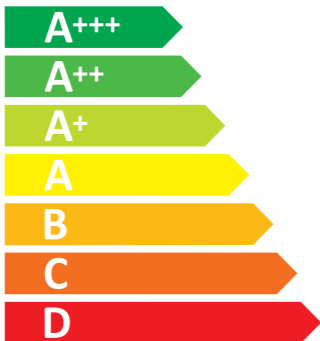

ENERG

енергия · ενεργεια

AEG

BPK742280M

944188640

71 L

1.09 kWh/cycle*

0.52 kWh/cycle*