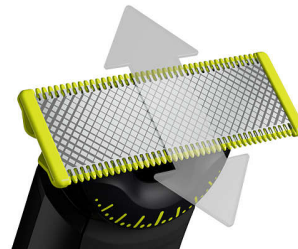

Regolazione perfetta

Puoi regolare la tua barba ad una lunghezza uniforme con il pettine di precisione incluso. Scegli una delle 20 impostazioni di lunghezza

per ottenere lo stile che desideri, da una barba di un giorno fino a una barba dall'effetto incolto.

Rifinitura

Il pettine per la rifinitura di precisione versatile offre impostazioni di lunghezza da 0,4 a 10 mm, per una rifinitura uniforme esattamente alla lunghezza che desideri.

Rifinitura precisa

Ottieni lo stile che preferisci con la massima precisione, grazie alla lama a doppia direzione di taglio. Puoi utilizzare OneBlade in una delle due direzioni per avere sempre la miglior visibilità durante la rifinitura. Trova il tuo stile in pochi secondi.

Rasatura confortevole

OneBlade non rade in profondità come una lama tradizionale, così si prende cura della tua pelle. Usalo contropelo per radere facilmente la barba di qualsiasi lunghezza.

Doppia direzione di taglio

Le lame di OneBlade seguono i contorni del viso, consentendoti di rifinire e radere in modo confortevole e facilmente qualunque zona. Usa la lama a doppia direzione di taglio per rifinire i contorni del tuo viso secondo lo stile che preferisci e creare linee definite muovendo la lama in qualsiasi direzione.