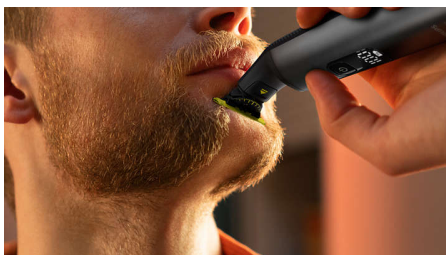

Rade, regola e rifinisce senza sforzo peli a qualunque lunghezza*

Efficace sulla barba, delicato sulla pelle

Philips OneBlade Pro Face + Body rade, regola e rifinisce la barba di qualsiasi lunghezza. Provvisto di una lama per il viso e di una lama per il corpo con sistema di protezione ad aggancio. Non dovrai più utilizzare tanti strumenti. Ti basta OneBlade.

Semplicità d'uso

- Pettine per il corpo ad aggancio (3 mm)
- Protezione per la pelle ad aggancio per le aree sensibili
- Ricarica sempre e da qualsiasi luogo
- Batteria agli ioni di litio per 120 minuti di utilizzo
- Il display LED mostra lo stato della batteria e del blocco da viaggio
- Lama che non si smussa facilmente

Rasatura confortevole

- Esclusiva tecnologia OneBlade
- Innovativa lama 360
- Rasatura confortevole

Contorni definiti

Regolazione perfetta

Semplicità d'uso

In evidenza

Esclusiva tecnologia OneBlade

Philips OneBlade è dotato di una tecnologia rivoluzionaria progettata per la cura del viso. Può radere peli di qualsiasi lunghezza. Il sistema con doppia protezione della lama, costituito da un rivestimento scorrevole abbinato a punte arrotondate, facilita la rasatura. La sua tecnologia di rasatura è dotata di una lama dai movimenti estremamente rapidi (12.000 tagli al minuto) ed è quindi efficace anche sui peli più lunghi.

Innovativa lama 360

L'innovativa lama 360 si muove in tutte le direzioni e si adegua ai contorni del viso, garantendo contatto e controllo costante sulla pelle. Radi e rifinisci facilmente, anche le zone più difficili da raggiungere con meno passate e maggiore comfort.