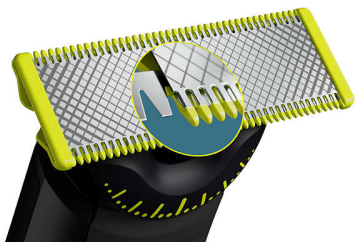

Semplicità d'uso

- Pettine per il corpo ad aggancio (3 mm)
- Protezione per la pelle ad aggancio per le aree sensibili
- Ricarica sempre e da qualsiasi luogo
- Batteria agli ioni di litio per 120 minuti di utilizzo
- Il display LED mostra lo stato della batteria e del blocco da viaggio
- Lama che non si smussa facilmente

Rasatura confortevole

- Esclusiva tecnologia OneBlade
- Innovativa lama 360
- Rasatura confortevole

Contorni definiti

Regolazione perfetta

Semplicità d'uso

In evidenza

Esclusiva tecnologia OneBlade

Philips OneBlade è dotato di una tecnologia rivoluzionaria progettata per la cura del viso. Può radere peli di qualsiasi lunghezza. Il sistema con doppia protezione della lama, costituito da un rivestimento scorrevole abbinato a punte arrotondate, facilita la rasatura. La sua tecnologia di rasatura è dotata di una lama dai movimenti estremamente rapidi (12.000 tagli al minuto) ed è quindi efficace anche sui peli più lunghi.

Innovativa lama 360

L'innovativa lama 360 si muove in tutte le direzioni e si adegua ai contorni del viso, garantendo contatto e controllo costante sulla pelle. Radi e rifinisci facilmente, anche le zone più difficili da raggiungere con meno passate e maggiore comfort.

Rifinitura

Il pettine per la rifinitura di precisione versatile offre impostazioni di lunghezza da 0,4 a 10 mm, per una rifinitura uniforme esattamente alla lunghezza che desideri.

Rifinitura precisa

Ottieni lo stile che preferisci con la massima precisione, grazie alla lama a doppia direzione di taglio. Puoi utilizzare OneBlade in una delle due direzioni per avere sempre la miglior visibilità durante la rifinitura. Trova il tuo stile in pochi secondi.