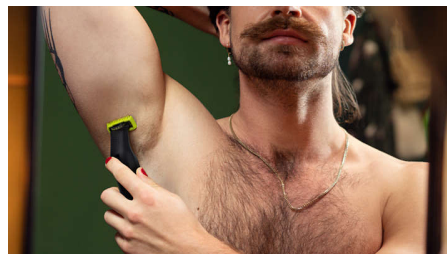

Protezione per la pelle ad aggancio

Protezione per la pelle ad aggancio per un livello di protezione superiore per le aree più sensibili.