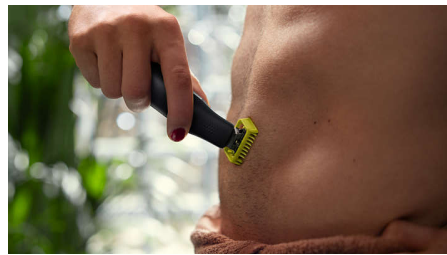

Pettine per il corpo ad aggancio

Inserisci il pettine per il corpo (3 mm) per rifinire in modo semplice in qualsiasi direzione.