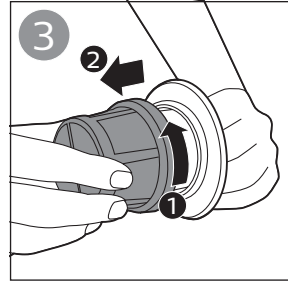

使用配件

吸过液体

清洁产品

更换

存储

 100% recycled paper
100% 循环再造纸

www.philips.com

4222.003.3703.2