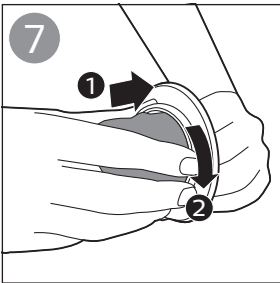

使用配件

吸过液体

清洁产品

更换

存储

 100% recycled paper
100% 循环再造纸

www.philips.com

4222.003.3703.2