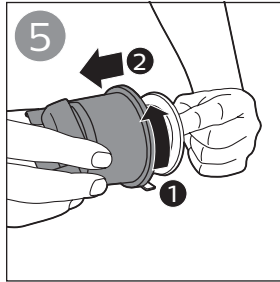

使用配件

吸过液体

清洁产品

更换

存储

 100% recycled paper
100% 循环再造纸

www.philips.com

4222.003.3703.2