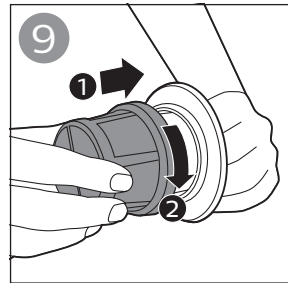

使用配件

吸过液体

清洁产品

更换

存储

 100% recycled paper
100% 循环再造纸

www.philips.com

4222.003.3703.2