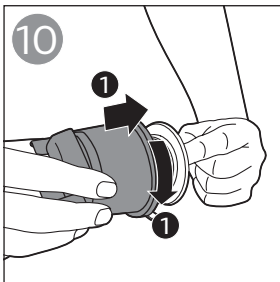

使用配件

吸过液体

清洁产品

更换

存储

 100% recycled paper
100% 循环再造纸

www.philips.com

4222.003.3703.2