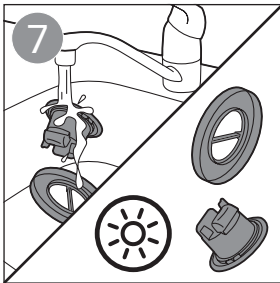

使用配件

吸过液体

清洁产品

更换

存储

 100% recycled paper
100% 循环再造纸

www.philips.com

4222.003.3703.2