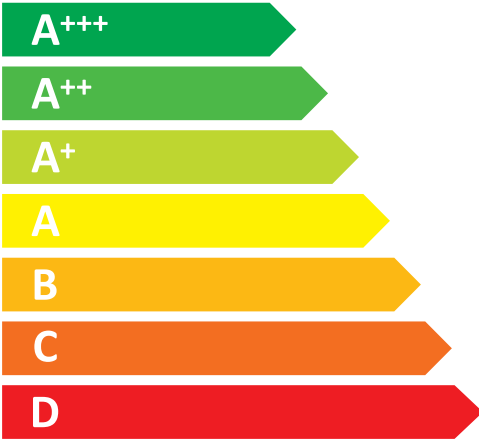

ENERG
енергия · ενεργεια

HISENSE

DH3S902BW3

A+++

ENERGIA · ЕНЕРГИЯ · ΕΝΕΡΓΕΙΑ
ENERGIJA · ENERGY · ENERGIE
ENERGI

194
kWh/annum

228
min/cycle*

9,0
kg