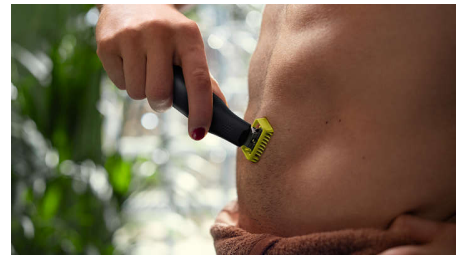

Pettine per il corpo ad aggancio

Inserisci il pettine per il corpo (3 mm) per rifinire in modo semplice in qualsiasi direzione.