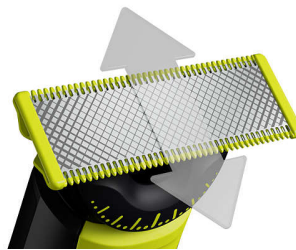

Regolazione perfetta

Puoi regolare la tua barba ad una lunghezza uniforme con il pettine di precisione incluso. Scegli una delle 14 impostazioni di lunghezza per ottenere lo stile che desideri, da una barba di 1 giorno fino a una barba effetto incolto.

Rifinitura precisa

Otteni lo stile che preferisci con la massima precisione, grazie alla lama a doppia direzione di taglio. Puoi utilizzare OneBlade in una delle due direzioni per avere sempre la miglior visibilità durante la rifinitura. Trova il tuo stile in pochi secondi.

Rasatura confortevole

OneBlade non rade in profondità come una lama tradizionale, così si prende cura della tua pelle. Usalo contropelo per radere facilmente la barba di qualsiasi lunghezza.

Doppia direzione di taglio

Le lame di OneBlade seguono i contorni del viso, consentendoti di rifinire e radere in modo confortevole e facilmente qualunque zona. Usa la lama a doppia direzione di taglio per rifinire i contorni del tuo viso secondo lo stile che preferisci e creare linee definite muovendo la lama in qualsiasi direzione.