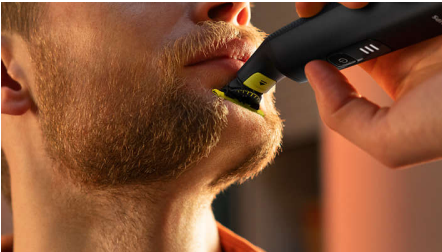

Semplicità d'uso

- Completamente impermeabile
- Pettine per il corpo ad aggancio (3 mm)
- Ricarica sempre e da qualsiasi luogo
- Lama che non si smussa facilmente
- Batteria agli ioni di litio per 90 minuti di utilizzo
- La spia LED mostra lo stato della batteria

Rasatura confortevole

- Esclusiva tecnologia OneBlade
- Innovativa lama 360
- Rasatura confortevole
- Protezione per la pelle ad aggancio per le aree sensibili

Contorni definiti

- Rifinitura precisa

Regolazione perfetta

In evidenza

Esclusiva tecnologia OneBlade

Philips OneBlade è caratterizzato da una tecnologia rivoluzionaria progettata per la cura del viso. Può radere peli di qualsiasi lunghezza. Il sistema di doppia protezione della lama, costituito da un rivestimento scorrevole combinato a punte arrotondate, facilita la rasatura. La sua tecnologia di rasatura è dotata di una lama dai movimenti estremamente rapidi (12.000 tagli al minuto) ed è quindi efficace anche sui peli più lunghi.

Innovativa lama 360

L'innovativa lama 360 si muove in tutte le direzioni e si adegua ai contorni del viso, garantendo contatto e controllo costante sulla pelle. Radi e rifinisci facilmente, anche le zone più difficili da raggiungere con meno passate e maggiore comfort.