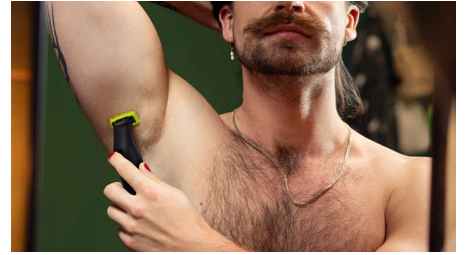

Protezione per la pelle ad aggancio

Protezione per la pelle ad aggancio per un livello di protezione superiore per le aree più sensibili.