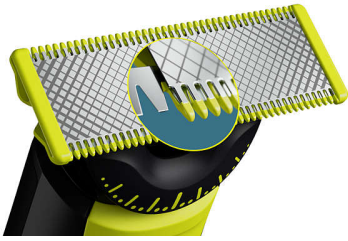

Semplicità d'uso

- Completamente impermeabile
- Pettine per il corpo ad aggancio (3 mm)
- Ricarica sempre e da qualsiasi luogo
- Lama che non si smussa facilmente
- Batteria agli ioni di litio per 90 minuti di utilizzo
- La spia LED mostra lo stato della batteria

Rasatura confortevole

- Esclusiva tecnologia OneBlade
- Innovativa lama 360
- Rasatura confortevole
- Protezione per la pelle ad aggancio per le aree sensibili

Contorni definiti

- Rifinitura precisa

Regolazione perfetta

In evidenza

Esclusiva tecnologia OneBlade

Philips OneBlade è caratterizzato da una tecnologia rivoluzionaria progettata per la cura del viso. Può radere peli di qualsiasi lunghezza. Il sistema di doppia protezione della lama, costituito da un rivestimento scorrevole combinato a punte arrotondate, facilita la rasatura. La sua tecnologia di rasatura è dotata di una lama dai movimenti estremamente rapidi (12.000 tagli al minuto) ed è quindi efficace anche sui peli più lunghi.

Innovativa lama 360

L'innovativa lama 360 si muove in tutte le direzioni e si adegua ai contorni del viso, garantendo contatto e controllo costante sulla pelle. Radi e rifinisci facilmente, anche le zone più difficili da raggiungere con meno passate e maggiore comfort.