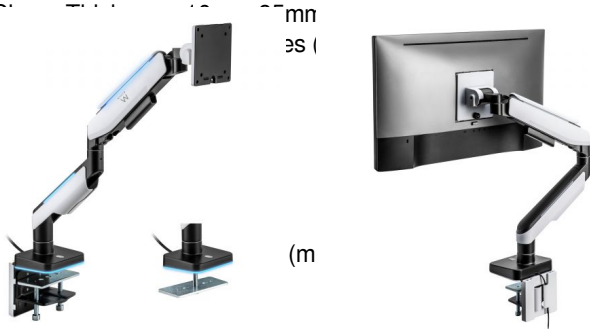

- Swivel: $+90^{\circ} \sim -90^{\circ}$
- Rotate: 360°
- Arm Extend: 458mm

- Master carton Dimension (cm):
- Master carton Weigh: