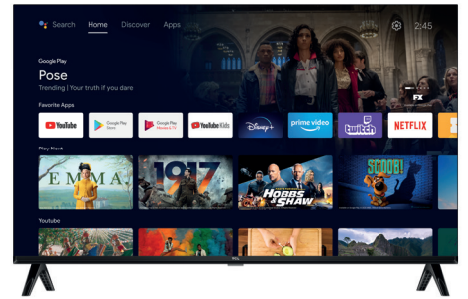

TCL

32SF540

PANTALLA

Tamaño de pantalla (pulgadas/cm)	32 / 81.3
Tamaño de pantalla perceptible: diagonal (pulgadas/cm)	31.5 / 80
Resolución del panel	-
Tecnología Wide Color	-
Formato HDR	HDR10
Luminosidad HDR	-
Índice de calidad de imagen	400
Resolución	1920x1080
Curvo / Curvatura	-
Panel de 10 bits	-
Contraste Dinámico	Mega
Procesamiento de imagen	IPQ 2.0 Engine
Tratamiento antirreflejante	-
UHD upscaling	Yes
Manejo de color	10P & 2P calibration
Reducción Digital de ruido	Yes
Modo de película	-

AUDIO

Potencia del sonido	2x8 W
Dolby	-
Sound Processing	Dolby Audio
Ecuilizador	Presets
Tipo de altavoz	2.0 sound system
Calidad de audio por	-
Altavoces	Full range down
Puro sonido digital	-
Woofers	-
Control automático de volumen	Yes

CONTENIDO INTELIGENTE

Procesador	Quad Core
SMART TV	FireTV OS 7.6
Android OS	-
GuideOn (Internet EPG)	-
4K	Netflix, YouTube, Amazon Prime, Apple-TV+ & more
Aplicaciones	FireTV Store
Social	-
Navegador Web	-
HbbTV	2.0.2
Micrófono Inteligente Integrado en el TV	-
Memoria interna	8GB /

COMODIDAD

Smartphone / Soporte remoto de tablet	Yes
USB multimedia*	Yes
Subtítulo	Yes
Compatibilidad Divx	-
Reloj & encendido/apagado	-
Modo de Juego	Yes
Modo Deportes	-
Multipicture	PAT
Temporizador de apagado	Yes
Modo Hotel	-
Idiomas OSD	5
HDMI CEC (T-link)	Full
HDMI cambio rápido	Yes

* memoria USB / disco duro (no incluidos)

CONVERGENCIA

Bluetooth	A2DP, HID
DLNA 1.5	-
Wifi display	Chromecast
Soporte USB HID	Yes

CONTROL

Pilas del mando a distancia	Yes
Mando a distancia	YKF494-B203

SINTONIZADOR/RADIODIFUSIÓN

Sintonizador DTV	DVB-T2/C/S2
Decodificación de vídeo	H.265 UHD, H.264, MPEG-2
Sintonizador analógico	Yes
Sistemas de sintonizador analógico	PAL/SECAM/NTSC (AV) BG/DK/LL'
CI+	Yes (1.4)
EPG (DVB EIT/SI)	up to 8 days
Búsqueda automática de canales	Yes
Teletexto	Yes

CONECTIVIDAD

HDMI	2 x 1.4
HDCP 2.2	1,4
USB	1 x 2.0
YPbPr	-
DVI-in (video)	-
Ethernet (LAN RJ-45)	Yes
Wifi	Built-in ac/n/g 2.4/5Ghz MIMO
Salida de sonido Digital	Optical
Auricular	Yes
Entrada de antena (Terrestre/Cable)	1
Entrada de antena (Satélite)	1
Compatibilidad con normas de Satélite: Diseq/Unicable	Yes v.1.0 / No
CI ranura	1
HDMI eARC/ARC	ARC HDMI2
Maxima resolución HDMI	1080P/60Hz
Cable de Alimentación	1.5 m

GAMING EXPERIENCE

HDMI 2.1 :	
Características	-
VRR / FreeSync / G-sync	-

DISEÑO

Color	Brushed dark metal front
Tamaño Vesa	100 x 100 mm
Diseño de Soporte	Y-foot

ALIMENTACIÓN

EEL class SDR / HDR	F / G
Consumo anual de energía SDR / HDR	27 / 35 W
Autoapagado	Yes
Fuente de Alimentación	220-240V~50Hz
Consumo eléctrico (en espera)	0,5 W
Consumo eléctrico (modo de red en espera)	2,00 W
Ratio de picos de luminancia	68%
Consumo eléctrico (máximo)	50 W
Contenido de mercurio	0,0 mg
Presencia de plomo	Yes

DIMENSIÓN & PESO