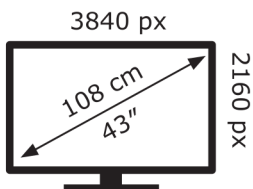

Hisense

43A6NTUK

42 kWh/1000h

ABCDEF**G**  
**HDR**  
**73** kWh/1000h

2019/2013

Hisense

43A6NTUK

42 kWh/1000h