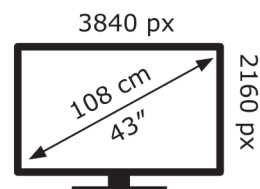

42 kWh/1000h

ABCDEF**G**
HDR
73 kWh/1000h