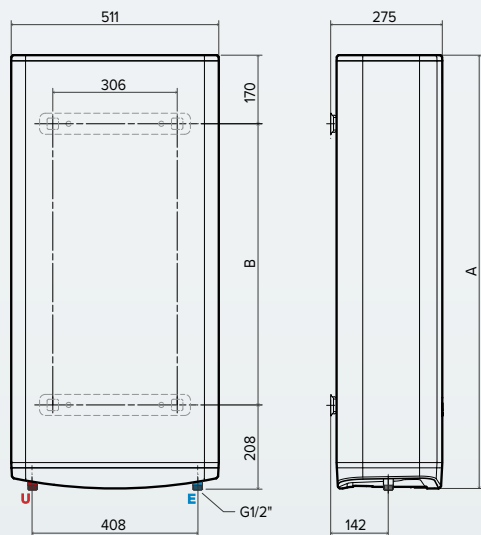

Classe energetica

DATI TECNICI

		50	80	100
Capacità	l	50	80	100
V40 (quantità di acqua miscelata a 40°C)*	l	77	110	115
Installazione		multiposizione (V/H)	multiposizione (V/H)	multiposizione (V/H)
Potenza	kW	1,5	1,5	1,5
Tensione	V	230	230	230
Tempo di riscaldamento ($\Delta T=45^{\circ}C$)	h,min	1,34	2,16	2,47
Tempo necessario per la 1ª doccia	min	50	50	50
Pressione massima di esercizio	bar	8	8	8
Temperatura massima di esercizio	°C	80	80	80
Peso	kg	23,5	31	35,5
Protezione	IP	X4	X4	X4

DIMENSIONI DI INGOMBRO

	mm	797	1087	1272
a	mm	797	1087	1272
b	mm	405	695	880

* Temperatura impostata di 65°C

VELIS TECH WI-FI

	50 EU	80 EU	100 EU
Classe energetica	B	B	B
Profilo di prelievo	M	M	M
CODICE	3100911	3100912	3100913

ACCESSORI

	Codice
Gruppo di sicurezza idraulico 1/2"	877084
Sifone 1"	877086

NOTA: Il valore di capacità riportato in questo catalogo identifica la categoria di prodotto. La capacità effettiva del prodotto è riportata nella relativa documentazione tecnica.