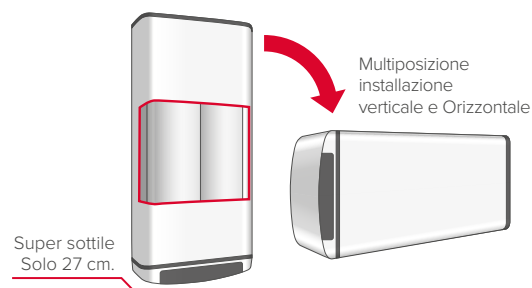

Velis TECH WI-FI

Ariston NET

RESISTENZA SMALTATA

ULTRASOTTILE

MULTIPOSIZIONE

PROGRAMMA ASSISTENZA

Scaldacqua elettrico ultra sottile e multiposizione

- / Struttura a doppio serbatoio
- / WiFi integrato
- / Regolazione elettronica
- / Display LCD multifunzione
- / Prima doccia disponibile in tempi rapidissimi
- / Funzione ECO EVO
- / Funzione BOOST
- / Programmazione oraria
- / Indicatore livello quantità acs
- / Funzione Antilegionella
- / Doppio anodo attivo + doppio anodo in magnesio
- / Smaltatura al titanio

Classe energetica

DATI TECNICI

		50	80	100
Capacità	l	50	80	100
V40 (quantità di acqua miscelata a 40°C)*	l	77	110	115
Installazione		multiposizione (V/H)	multiposizione (V/H)	multiposizione (V/H)
Potenza	kW	1,5	1,5	1,5
Tensione	V	230	230	230
Tempo di riscaldamento ($\Delta T=45^{\circ}C$)	h,min	1,34	2,16	2,47
Tempo necessario per la 1ª doccia	min	50	50	50
Pressione massima di esercizio	bar	8	8	8
Temperatura massima di esercizio	°C	80	80	80
Peso	kg	23,5	31	35,5
Protezione	IP	X4	X4	X4

DIMENSIONI DI INGOMBRO

	mm	797	1087	1272
a	mm	797	1087	1272
b	mm	405	695	880

* Temperatura impostata di 65°C

VELIS TECH WI-FI

	50 EU	80 EU	100 EU
Classe energetica	B	B	B
Profilo di prelievo	M	M	M
CODICE	3100911	3100912	3100913

* Installazione orizzontale con tubi idraulici a sinistra e tubo acqua fredda in basso

LEGENDA

- E Entrata acqua fredda G 1/2"
- U Uscita acqua calda G 1/2"

Descrizione	N° caldaie per pallet
VELIS TECH WI-FI 50	14
VELIS TECH WI-FI 80	14
VELIS TECH WI-FI 100	14