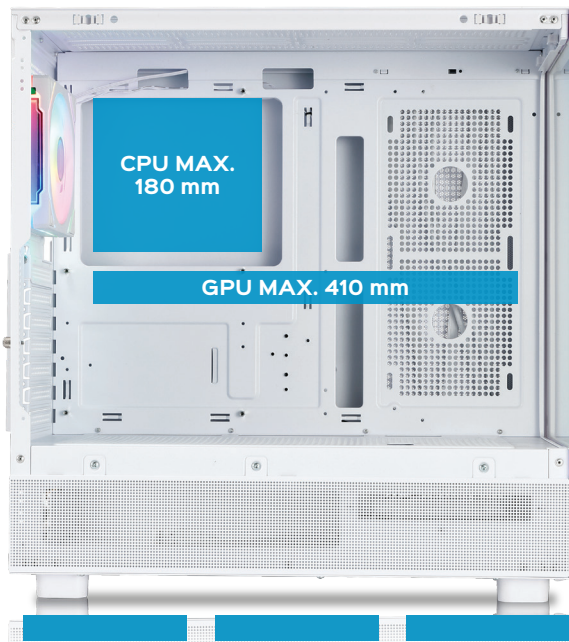

DANUBE SAVA H400 ^{WHITE}

INTERIOR

120 / 240 / 280 / 360

120 mm x 3
140 mm x 2

120

120 mm x 1

120 mm x 3

OTRAS CARACTERÍSTICAS

Packaging Medidas

505 x 315 x 500 mm

Packaging Peso

7,7 kg

Cubicaje

0.0795 m³

P/N: AB123015
EAN: 6974560225866

www.abysmgaming.com