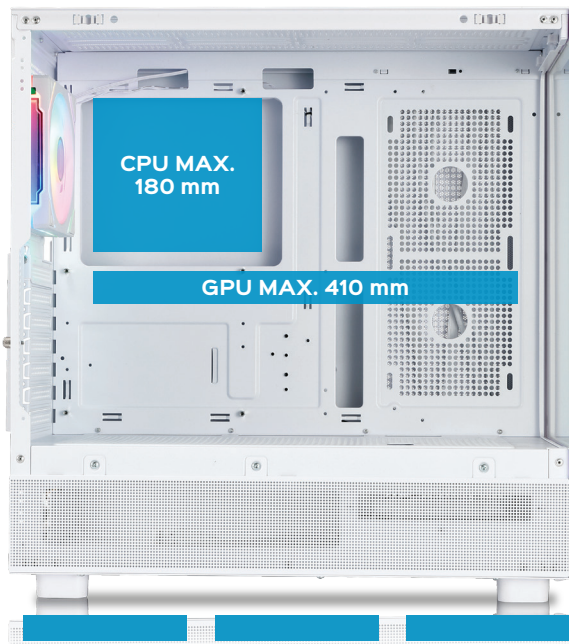

DANUBE SAVA H400 ^{WHITE}

INSIDE

120 / 240 / 280 / 360

120 mm x 3
140 mm x 2

120

120 mm x 1

120 mm x 3

OTHER CHARACTERISTICS

Packaging Dimensions

505 x 315 x 500 mm

Packaging Weight

7,7 kg

Cubic Capacity

0.0795 m³

P/N: AB123015
EAN: 6974560225866

www.abysmgaming.com