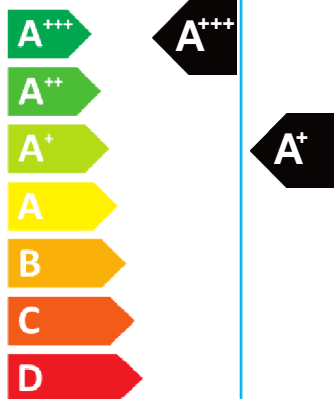

ENERG Y IJA
 енергия · ενεργεια IE IA

H1U09TABOUT / HAS09TABIN

Haier

SEER

kW **2,6**
 SEER **6,1**
 kWh/annum **149**

SCOP

kW **2** **2,4**
 SCOP **5,1** **4**
 kWh/annum **549** **840**

54 dB