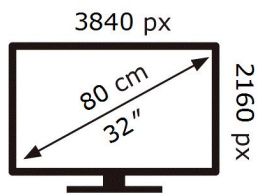

**ENERG**

**SAMSUNG**

S32DM703UU

**32** kWh/1000h

ABCDEF **G**

**58** kWh/1000h

2019/2013