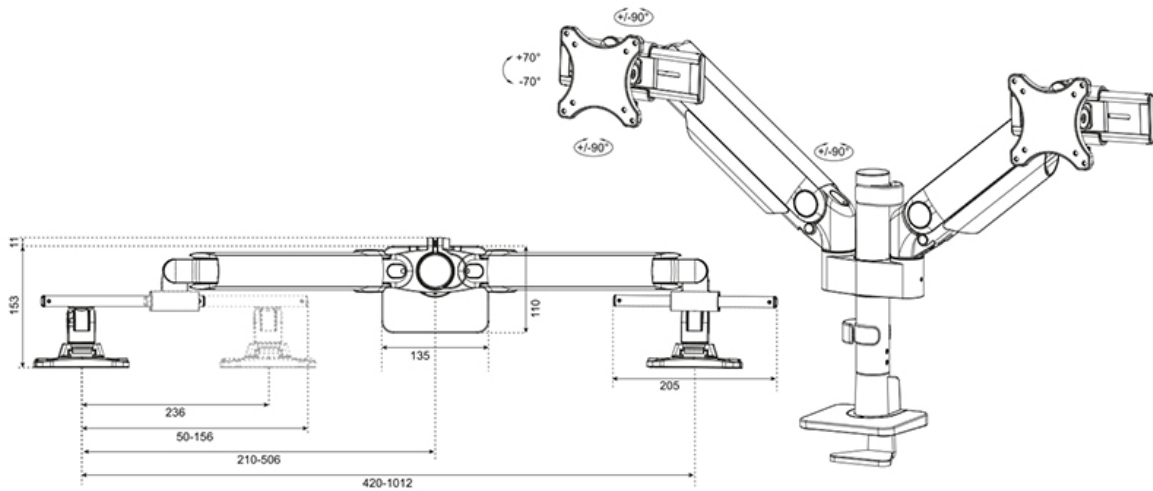

FUNCTIONALITEIT

Type	Full motion
Hoogteverstelling	0-54,2 cm
Breedteverstelling	100,4 cm
Diepteinstelling	12,1-45,5 cm
Kantelen (graden)	+70°, -70°
Zwenken (graden)	+90°, -90°
Roteren (graden)	+90°, -90°
Hoogte	59,2 cm
Breedte	112,9 cm
Diepte	16,4 cm
Verstellingstype	Gasveer

De NEXT One SL is een full motion bureausteen voor twee flat screen of curved schermen tot 34" en voorzien van schuivende crossbars om maximale veelzijdigheid van de schermen te garanderen. Portrait, landscape, of beide tegelijkertijd; met de NEXT One SL is alles mogelijk. De DS65S-950WH2 heeft een maximale gewichtscapaciteit tot 11 kg (gebogen 9 kg) per scherm en tevens geschikt voor curved ultra-wide displays. Dankzij de veelzijdige kantel- (140°), roteer- (180°) en zwenktechnologie (180°) kan de steun in elke gewenste ergonomische positie worden geplaatst. De NEXT One SL is voorzien van gasgeveerde hoogteverstelling (0-54,2 cm) en diepteinstelling (12,1-45,5 cm), om de perfecte werkpositie te creëren. Dankzij de dynamische armen kan de positie gemakkelijk met één hand worden aangepast.

De DS65S-950WH2 is voorzien van het handige 180°-stopmechanisme dat voorkomt dat de steun de muur of het scheidingspaneel raakt, wanneer deze in de buurt ervan wordt geïnstalleerd. Het slimme kabelmanagementsysteem zorgt voor een overzichtelijke geleiding van de kabels en een opgeruimde werkplek.

Neomounts

Measuring unit: mm