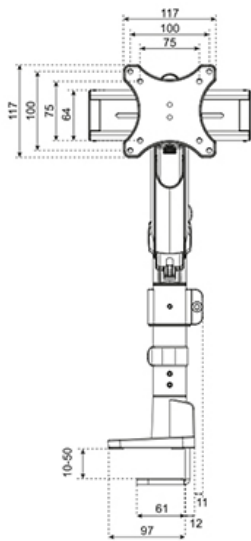

FUNCTIONALITEIT

Type	Full motion
Hoogteverstelling	0-54,2 cm
Breedteverstelling	100,4 cm
Diepteinstelling	12,1-45,5 cm
Kantelen (graden)	+70°, -70°
Zwenken (graden)	+90°, -90°
Roteren (graden)	+90°, -90°
Hoogte	59,2 cm
Breedte	112,9 cm
Diepte	16,4 cm
Verstellingstype	Gasveer

INFORMATIE

Kleur	Wit
Hoofdmateriaal	Aluminium
Garantie	10 jaar
EAN code	8717371442828

*NB. De vermelde inch-maten zijn slechts een indicatie, gecombineerd met het gewicht en de VESA-maten. Het maximale gewicht en de VESA-maat zijn absolute beperkingen voor de producten en dienen niet te worden overschreden.

De NEXT One SL is een full motion bureausteen voor twee flat screen of curved schermen tot 34" en voorzien van schuivende crossbars om maximale veelzijdigheid van de schermen te garanderen. Portrait, landscape, of beide tegelijkertijd; met de NEXT One SL is alles mogelijk. De DS65S-950WH2 heeft een maximale gewichtscapaciteit tot 11 kg (gebogen 9 kg) per scherm en tevens geschikt voor curved ultra-wide displays. Dankzij de veelzijdige kantel- (140°), roteer- (180°) en zwenktechnologie (180°) kan de steun in elke gewenste ergonomische positie worden geplaatst. De NEXT One SL is voorzien van gasgeveerde hoogteverstelling (0-54,2 cm) en diepteinstelling (12,1-45,5 cm), om de perfecte werkpositie te creëren. Dankzij de dynamische armen kan de positie gemakkelijk met één hand worden aangepast.

Neomounts

Measuring unit: mm