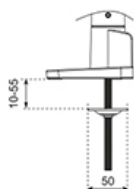

FUNCTIONALITEIT

Type	Full motion
Hoogteverstelling	0-54,2 cm
Breedteverstelling	100,4 cm
Diepteinstelling	12,1-45,5 cm
Kantelen (graden)	+70°, -70°
Zwenken (graden)	+90°, -90°
Roteren (graden)	+90°, -90°
Hoogte	59,2 cm
Breedte	112,9 cm
Diepte	16,4 cm
Verstellingstype	Gasveer

Neomounts

Neomounts

Neomounts DS65S-950WH2 full motion monitorarm voor 24-34" schermen - Wit

De Neomounts DS65S-950WH2 NEXT One SL is jouw ultieme partner in het maximaliseren van productiviteit en het optimaliseren van jouw werkplek. Deze unieke monitorarm is gemaakt met precisie en innovatie en ontworpen voor naadloze plaatsing van twee schermen en ongeëvenaarde veelzijdigheid.

De NEXT One SL is een full motion bureausteen voor twee flat screen of curved schermen tot 34" en voorzien van schuivende crossbars om maximale veelzijdigheid van de schermen te garanderen. Portrait, landscape, of beide tegelijkertijd; met de NEXT One SL is alles mogelijk. De DS65S-950WH2 heeft een maximale gewichtscapaciteit tot 11 kg (gebogen 9 kg) per scherm en tevens geschikt voor curved ultra-wide displays. Dankzij de veelzijdige kantel- (140°), roteer- (180°) en zwenktechnologie (180°) kan de steun in elke gewenste ergonomische positie worden geplaatst. De NEXT One SL is voorzien van gasgeveerde hoogteverstelling (0-54,2 cm) en diepteinstelling (12,1-45,5 cm), om de perfecte werkpositie te creëren. Dankzij de dynamische armen kan de positie gemakkelijk met één hand worden aangepast.

Neomounts

Measuring unit: mm