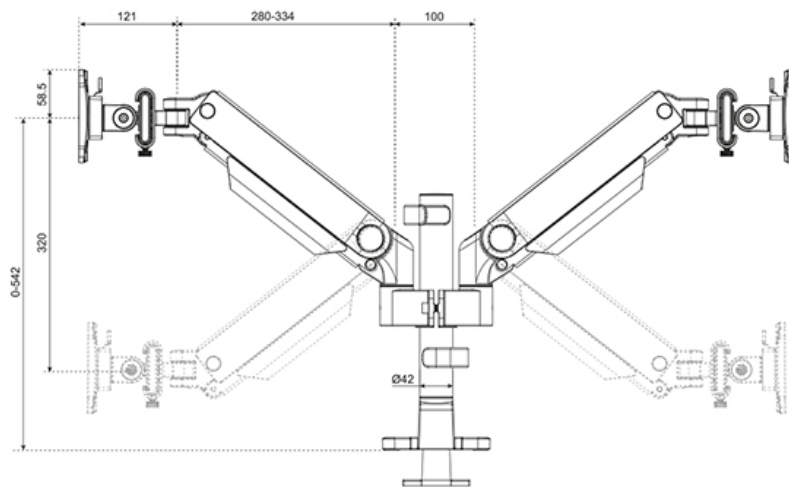

FUNCTIONALITEIT

Type	Full motion
Hoogteverstelling	0-54,2 cm
Breedteverstelling	100,4 cm
Diepteinstelling	12,1-45,5 cm
Kantelen (graden)	+70°, -70°
Zwenken (graden)	+90°, -90°
Roteren (graden)	+90°, -90°
Hoogte	59,2 cm
Breedte	112,9 cm
Diepte	16,4 cm
Verstellingstype	Gasveer

De NEXT One SL is een full motion bureausteen voor twee flat screen of curved schermen tot 34" en voorzien van schuivende crossbars om maximale veelzijdigheid van de schermen te garanderen. Portrait, landscape, of beide tegelijkertijd; met de NEXT One SL is alles mogelijk. De DS65S-950WH2 heeft een maximale gewichtscapaciteit tot 11 kg (gebogen 9 kg) per scherm en tevens geschikt voor curved ultra-wide displays. Dankzij de veelzijdige kantel- (140°), roteer- (180°) en zwenktechnologie (180°) kan de steun in elke gewenste ergonomische positie worden geplaatst. De NEXT One SL is voorzien van gasgeveerde hoogteverstelling (0-54,2 cm) en diepteinstelling (12,1-45,5 cm), om de perfecte werkpositie te creëren. Dankzij de dynamische armen kan de positie gemakkelijk met één hand worden aangepast.

De DS65S-950WH2 is voorzien van het handige 180°-stopmechanisme dat voorkomt dat de steun de muur of het scheidingspaneel raakt, wanneer deze in de buurt ervan wordt geïnstalleerd. Het slimme kabelmanagementsysteem zorgt voor een overzichtelijke geleiding van de kabels en een opgeruimde werkplek.

Neomounts

Measuring unit: mm