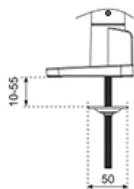

DS65S-950WH2

NEOMOUNTS SOPORTE DE ESCRITORIO

Neomounts

Measuring unit: mm