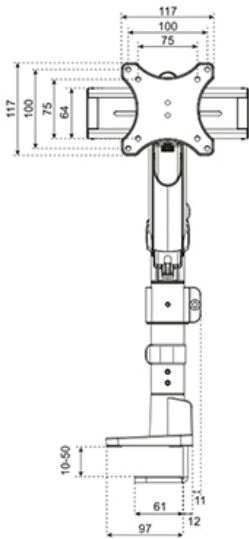

DS65S-950WH2

NEOMOUNTS SOPORTE DE ESCRITORIO

Neomounts

Measuring unit: mm