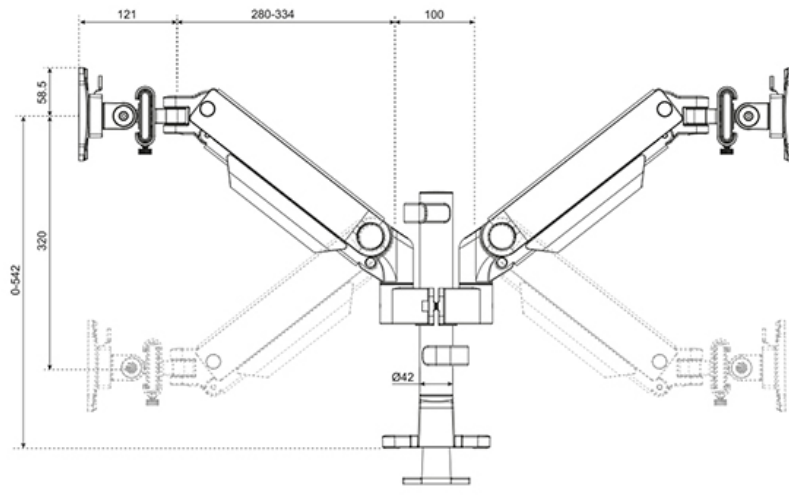

DS65S-950WH2

NEOMOUNTS SOPORTE DE ESCRITORIO

Neomounts

Measuring unit: mm