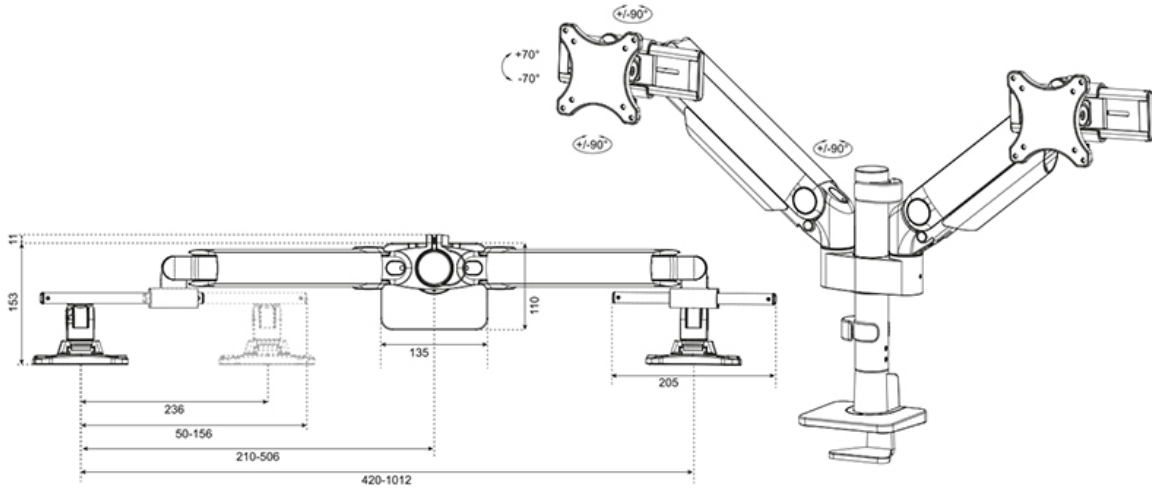

DS65S-950WH2

NEOMOUNTS SOPORTE DE ESCRITORIO

Neomounts

Measuring unit: mm