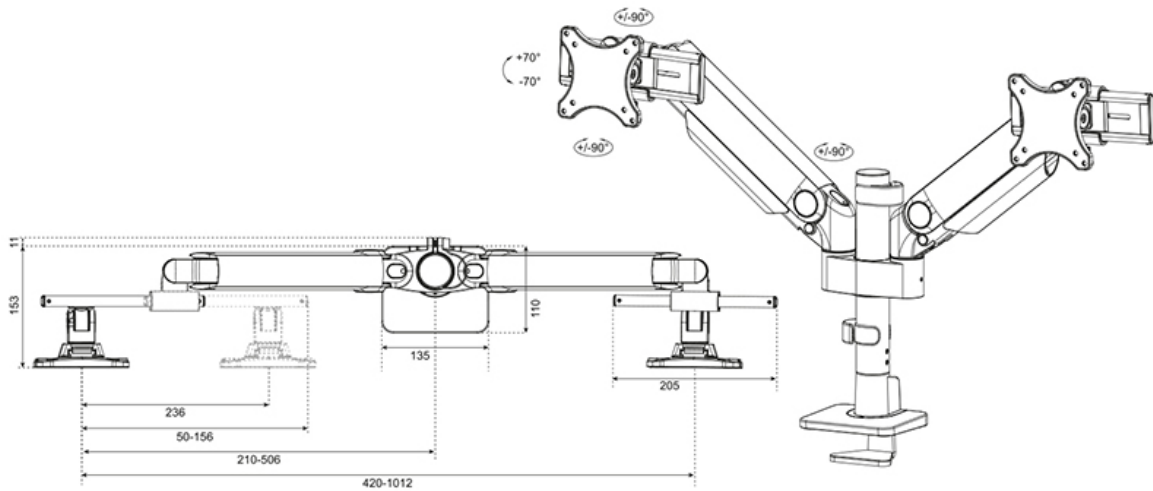

DS65S-950WH2

NEOMOUNTS MONITORARM

Neomounts

Measuring unit: mm