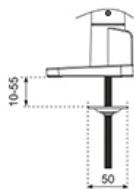

FUNCTIONALITEIT

Type	Full motion
Hoogteverstelling	0-54,2 cm
Breedteverstelling	100,4 cm
Diepteinstelling	12,1-45,5 cm
Kantelen (graden)	+70°, -70°
Zwenken (graden)	+90°, -90°
Roteren (graden)	+90°, -90°
Hoogte	59,2 cm
Breedte	112,9 cm
Diepte	16,4 cm
Verstellingstype	Gasveer

Neomounts

Neomounts

Neomounts DS65S-950WH2 full motion monitorarm voor 24-34" schermen - Wit

De Neomounts DS65S-950WH2 NEXT One SL is jouw ultieme partner in het maximaliseren van productiviteit en het optimaliseren van jouw werkplek. Deze unieke monitorarm is gemaakt met precisie en innovatie en ontworpen voor naadloze plaatsing van twee schermen en ongeëvenaarde veelzijdigheid.

De NEXT One SL is een full motion bureausteen voor twee flat screen of curved schermen tot 34" en voorzien van schuivende crossbars om maximale veelzijdigheid van de schermen te garanderen. Portrait, landscape, of beide tegelijkertijd; met de NEXT One SL is alles mogelijk. De DS65S-950WH2 heeft een maximale gewichtscapaciteit tot 11 kg (gebogen 9 kg) per scherm en tevens geschikt voor curved ultra-wide displays. Dankzij de veelzijdige kantel- (140°), roteer- (180°) en zwenktechnologie (180°) kan de steun in elke gewenste ergonomische positie worden geplaatst. De NEXT One SL is voorzien van gasgeveerde hoogteverstelling (0-54,2 cm) en diepteinstelling (12,1-45,5 cm), om de perfecte werkpositie te creëren. Dankzij de dynamische armen kan de positie gemakkelijk met één hand worden aangepast.

Neomounts

Measuring unit: mm