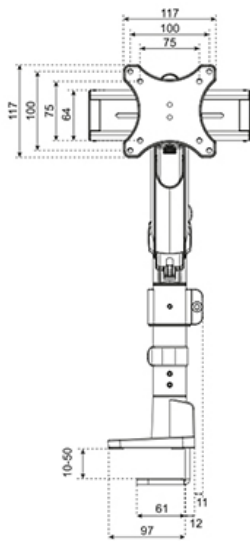

FUNCTIONALITEIT

Type	Full motion
Hoogteverstelling	0-54,2 cm
Breedteverstelling	100,4 cm
Diepteinstelling	12,1-45,5 cm
Kantelen (graden)	+70°, -70°
Zwenken (graden)	+90°, -90°
Roteren (graden)	+90°, -90°
Hoogte	59,2 cm
Breedte	112,9 cm
Diepte	16,4 cm
Verstellingstype	Gasveer

INFORMATIE

Kleur	Wit
Hoofdmateriaal	Aluminium
Garantie	10 jaar
EAN code	8717371442828

*NB. De vermelde inch-maten zijn slechts een indicatie, gecombineerd met het gewicht en de VESA-maten. Het maximale gewicht en de VESA-maat zijn absolute beperkingen voor de producten en dienen niet te worden overschreden.

De NEXT One SL is een full motion bureausteen voor twee flat screen of curved schermen tot 34" en voorzien van schuivende crossbars om maximale veelzijdigheid van de schermen te garanderen. Portrait, landscape, of beide tegelijkertijd; met de NEXT One SL is alles mogelijk. De DS65S-950WH2 heeft een maximale gewichtscapaciteit tot 11 kg (gebogen 9 kg) per scherm en tevens geschikt voor curved ultra-wide displays. Dankzij de veelzijdige kantel- (140°), roteer- (180°) en zwenktechnologie (180°) kan de steun in elke gewenste ergonomische positie worden geplaatst. De NEXT One SL is voorzien van gasgeveerde hoogteverstelling (0-54,2 cm) en diepteinstelling (12,1-45,5 cm), om de perfecte werkpositie te creëren. Dankzij de dynamische armen kan de positie gemakkelijk met één hand worden aangepast.

Neomounts

Measuring unit: mm