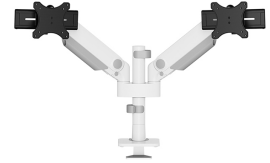

DS65S-950WH2

NEOMOUNTS MONITOR-TISCHHALTERUNG

TECHNISCHE DATEN

ALLGEMEIN

Min. Bildschirmgröße*	24 inch
Max. Bildschirmgröße*	34 inch
Min. Gewicht	1 kg (pro Bildschirm)
Max. Gewicht	11 kg (pro Bildschirm)
Max. Gewicht	9 kg (pro Bildschirm)
Curved/Ultra Wide	
Bildschirme	2
Max. Kurvenradius	1500 R
VESA-Minimum	75x75 mm
VESA-Maximum	100x100mm
Tischmontage	Durchführung Klemme

Neomounts

Neomounts

FUNKTIONALITÄT

Typ	Voll beweglich
Höhenverstellung	0-54,2 cm
Weiteneinstellung	100,4 cm
Tiefeneinstellung	12,1-45,5 cm
Neigung (Grad)	+70°, -70°
Schwenkbereich (Grad)	+90°, -90°
Rotation (Grad)	+90°, -90°
Höhe	59,2 cm
Breite	112,9 cm
Tiefe	16,4 cm
Anpassungstyp	Gasfeder

Neomounts DS65S-950WH2 vollbewegliche Tischhalterung für 24-34" Bildschirme - Weiß

Die Neomounts DS65S-950WH2 NEXT One SL ist Ihr ultimativer Partner zur Maximierung der Produktivität und Optimierung Ihres Arbeitsplatzes. Dieser einzigartige, mit Präzision und Innovation gefertigte Monitorarm wurde für die nahtlose Platzierung von zwei Bildschirmen entwickelt und bietet unvergleichliche Vielseitigkeit.

Der NEXT One SL ist eine vollbewegliche Tischhalterung für zwei Flachbildschirme oder Curved Bildschirme bis zu 34" und verfügt über verschiebbare Querstreben, um eine maximale Bildschirmflexibilität zu gewährleisten. Hochformat, Querformat oder beides gleichzeitig - mit dem NEXT One SL ist alles möglich. Der DS65S-950WH2 hat eine maximale Belastbarkeit von bis zu 11 kg (curved 9 kg) pro Bildschirm und ist auch für curved Ultrabreitbildschirme geeignet. Dank der vielseitigen Neige- (140°), Dreh- (180°) und Schwenktechnik (180°) kann die Halterung in jede ergonomische Position gebracht werden. Der NEXT One SL verfügt über eine gasgefederte Höhenverstellung (0-54,2 cm) und Tiefenverstellung (12,1-45,5 cm), um die perfekte Arbeitsposition zu schaffen. Dank der dynamischen Arme kann die Position leicht mit einer Hand eingestellt werden.