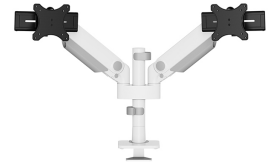

Neomounts

FUNKTIONALITÄT

Typ	Voll beweglich
Höhenverstellung	0-54,2 cm
Weiteneinstellung	100,4 cm
Tiefeneinstellung	12,1-45,5 cm
Neigung (Grad)	+70°, -70°
Schwenkbereich (Grad)	+90°, -90°
Rotation (Grad)	+90°, -90°
Höhe	59,2 cm
Breite	112,9 cm
Tiefe	16,4 cm
Anpassungstyp	Gasfeder

INFORMATIONEN

Farbe	Weiß
Hauptmaterial	Aluminium
Garantie	10 Jahre
EAN code	8717371442828

*Bitte beachten: Die angegebenen Zollgrößen sind nur ein Anhaltspunkt, kombiniert mit dem Gewicht und den VESA-Größen. Das maximale Gewicht und die VESA-Größe sind absolute Beschränkungen für die Produkte und sollten nicht überschritten werden.

Neomounts DS65S-950WH2 vollbewegliche Tischhalterung für 24-34" Bildschirme - Weiß

Die Neomounts DS65S-950WH2 NEXT One SL ist Ihr ultimativer Partner zur Maximierung der Produktivität und Optimierung Ihres Arbeitsplatzes. Dieser einzigartige, mit Präzision und Innovation gefertigte Monitorarm wurde für die nahtlose Platzierung von zwei Bildschirmen entwickelt und bietet unvergleichliche Vielseitigkeit.

Der NEXT One SL ist eine vollbewegliche Tischhalterung für zwei Flachbildschirme oder Curved Bildschirme bis zu 34" und verfügt über verschiebbare Querstreben, um eine maximale Bildschirmflexibilität zu gewährleisten. Hochformat, Querformat oder beides gleichzeitig - mit dem NEXT One SL ist alles möglich. Der DS65S-950WH2 hat eine maximale Belastbarkeit von bis zu 11 kg (curved 9 kg) pro Bildschirm und ist auch für curved Ultrabreitbildschirme geeignet. Dank der vielseitigen Neige- (140°), Dreh- (180°) und Schwenktechnik (180°) kann die Halterung in jede ergonomische Position gebracht werden. Der NEXT One SL verfügt über eine gasgefederte Höhenverstellung (0-54,2 cm) und Tiefenverstellung (12,1-45,5 cm), um die perfekte Arbeitsposition zu schaffen. Dank der dynamischen Arme kann die Position leicht mit einer Hand eingestellt werden.

Die DS65S-950WH2 verfügt über einen praktischen 180°-Stopp-Mechanismus, der verhindert, dass die Halterung mit der Wand oder der Trennwand in Kontakt kommt, wenn sie in deren Nähe installiert wird. Das clevere Kabelmanagementsystem sorgt für eine geordnete Kabelführung und einen aufgeräumten Arbeitsplatz.

Die eleganten, schwarzen VESA-Platten des NEXT One SL fügen sich stilvoll in Ihren Bildschirm ein und sind für Bildschirme mit einem Lochmuster von 75x75 oder 100x100 mm geeignet. Für andere Lochmuster hat Neomounts mehrere optionale VESA-Adapterplatten im Sortiment. Der Monitorarm verfügt über ein Quick-Release-VESA-System und wird mit einer Topfix-Tischklemme und einer Tülle für eine schnelle und einfache Installation geliefert.

Im Sinne der Nachhaltigkeit ist die Verpackung des NEXT One SL zu 100% plastikfrei und besteht vollständig aus recyclebarem Karton und Papier. Die NEXT One-Tischhalterungen haben eine erweiterte Garanzzeit von 10 Jahren.