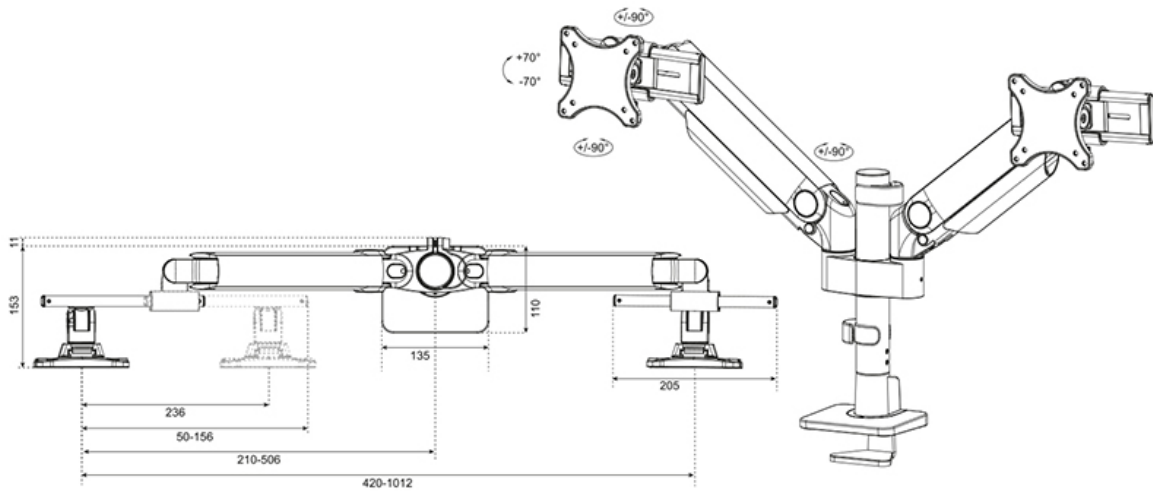

DS65S-950WH2

NEOMOUNTS MONITOR-TISCHHALTERUNG

Neomounts

Measuring unit: mm