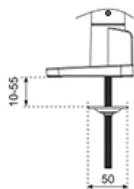

#### FUNKTIONALITÄT

Typ	Voll beweglich
Höhenverstellung	0-54,2 cm
Weiteneinstellung	100,4 cm
Tiefeneinstellung	12,1-45,5 cm
Neigung (Grad)	+70°, -70°
Schwenkbereich (Grad)	+90°, -90°
Rotation (Grad)	+90°, -90°
Höhe	59,2 cm
Breite	112,9 cm
Tiefe	16,4 cm
Anpassungstyp	Gasfeder

Der NEXT One SL ist eine vollbewegliche Tischhalterung für zwei Flachbildschirme oder Curved Bildschirme bis zu 34" und verfügt über verschiebbare Querstreben, um eine maximale Bildschirmflexibilität zu gewährleisten. Hochformat, Querformat oder beides gleichzeitig - mit dem NEXT One SL ist alles möglich. Der DS65S-950WH2 hat eine maximale Belastbarkeit von bis zu 11 kg (curved 9 kg) pro Bildschirm und ist auch für curved Ultrabreitbildschirme geeignet. Dank der vielseitigen Neige- (140°), Dreh- (180°) und Schwenktechnik (180°) kann die Halterung in jede ergonomische Position gebracht werden. Der NEXT One SL verfügt über eine gasgefederte Höhenverstellung (0-54,2 cm) und Tiefenverstellung (12,1-45,5 cm), um die perfekte Arbeitsposition zu schaffen. Dank der dynamischen Arme kann die Position leicht mit einer Hand eingestellt werden.

Die DS65S-950WH2 verfügt über einen praktischen 180°-Stopp-Mechanismus, der verhindert, dass die Halterung mit der Wand oder der Trennwand in Kontakt kommt, wenn sie in deren Nähe installiert wird. Das clevere Kabelmanagementsystem sorgt für eine geordnete Kabelführung und einen aufgeräumten Arbeitsplatz.

## NEOMOUNTS MONITOR-TISCHHALTERUNG

Neomounts

Measuring unit: mm