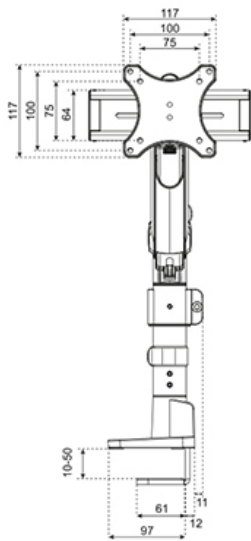

#### FUNKTIONALITÄT

Typ	Voll beweglich
Höhenverstellung	0-54,2 cm
Weiteneinstellung	100,4 cm
Tiefeneinstellung	12,1-45,5 cm
Neigung (Grad)	+70°, -70°
Schwenkbereich (Grad)	+90°, -90°
Rotation (Grad)	+90°, -90°
Höhe	59,2 cm
Breite	112,9 cm
Tiefe	16,4 cm
Anpassungstyp	Gasfeder

## NEOMOUNTS MONITOR-TISCHHALTERUNG

Neomounts

Measuring unit: mm