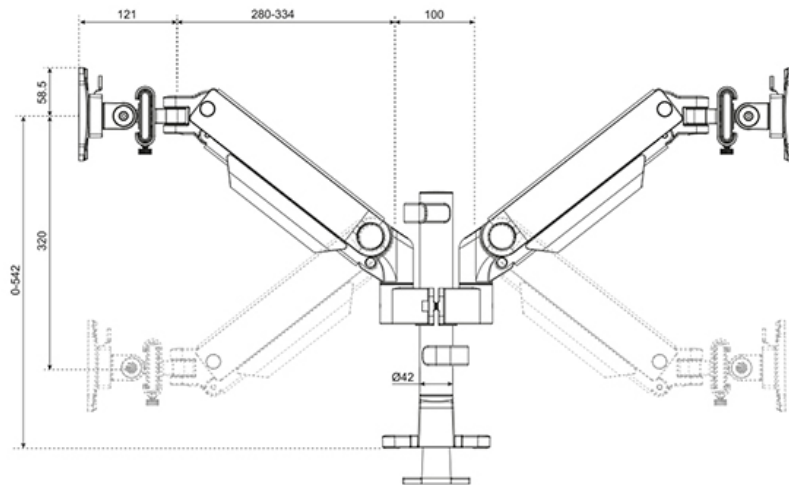

DS65S-950WH2

NEOMOUNTS MONITOR-TISCHHALTERUNG

Neomounts

Measuring unit: mm