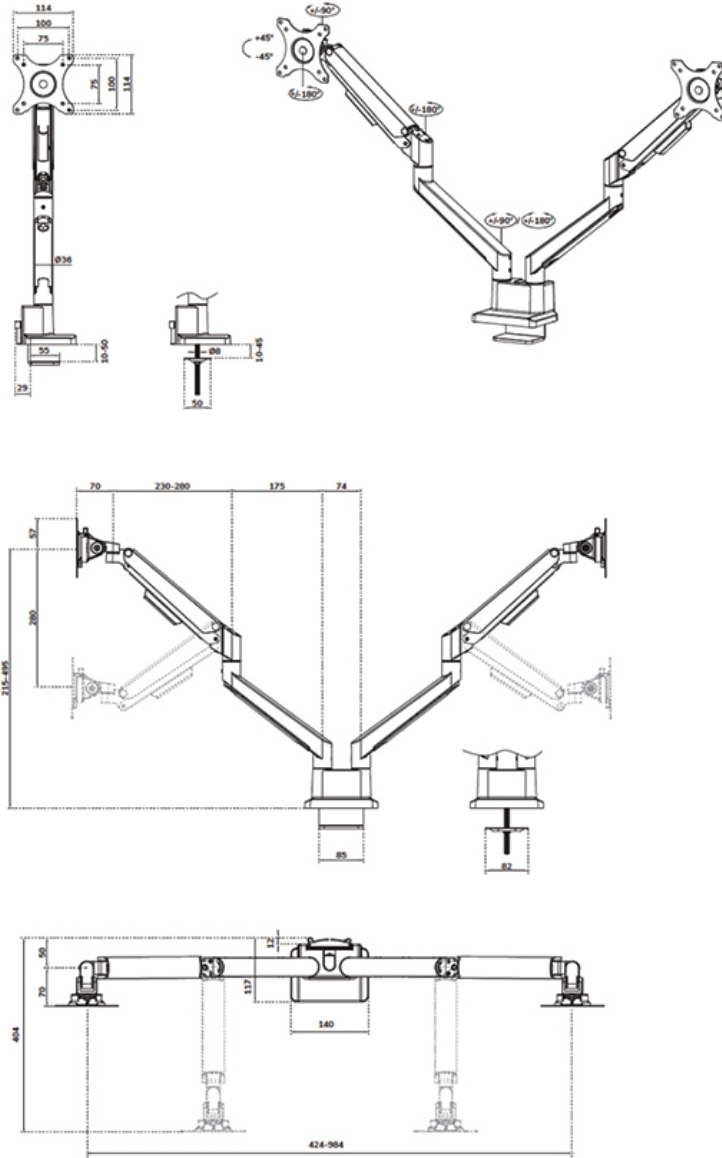

#### FUNCTIE

Type	Full motion
Hoogteverstelling	21,5-49,5 cm
Breedteverstelling	98,4 cm
Diepteverstelling	7-52,5 cm
Vergrendelbaar	Niet vergrendelbaar
Kantelen (graden)	+45°, -45°
Zwenken (graden)	+90°, -90°
Roteren (graden)	+180°, -180°
Hoogte	55,2 cm
Breedte	11,4 cm
Diepte	58 cm
Verstellingstype	Gasveer

## NEOMOUNTS DS70-250SL2 MONITORARM 17-32" - GASVEER - TOPFIX - 180°-STOP

Neomounts

Neomounts

### Neomounts NEXT Slim DS70-250SL2 Monitorarm 2 schermen - 17-32" - 1-9 kg/scherm (curved 8 kg/scherm) - gasveer - 180°-stop - Topfix - Easy Install-model - 100% plasticvrije verpakking - zilver

De Neomounts DS70-250SL2 NEXT Slim is een full motion monitorarm ontworpen voor twee schermen tot 32" met een maximaal draagvermogen van 9 kg per display. De veelzijdige kantel- (90°), roteer- (360°) en zwenktechnologie (180°) maakt naadloze aanpassing aan elke gewenste kijkhoek mogelijk om de functionaliteiten van het scherm volledig te optimaliseren. Dankzij de gasgeveerde hoogteverstelling (21,5-49,5 cm) en diepteverstelling (7-52,5 cm) kun je eenvoudig de bureausteun aanpassen aan jouw ergonomische behoeften.

Neomounts

Measuring unit: mm