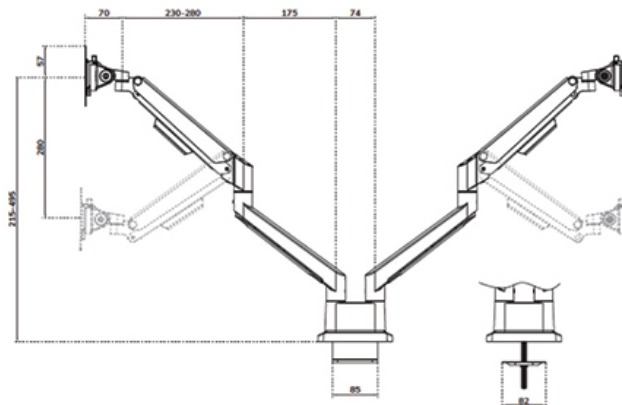

DS70-250BL2

NEOMOUNTS SUPPORT MONITEUR DE

Neomounts

Measuring unit: mm