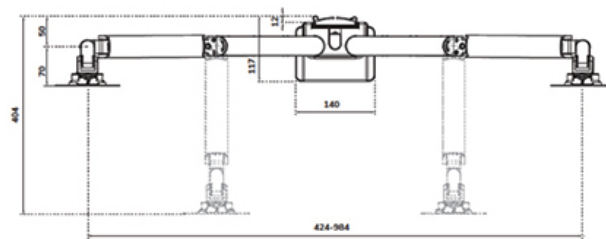

DS70-250BL2

NEOMOUNTS SUPPORT MONITEUR DE

Neomounts

Measuring unit: mm