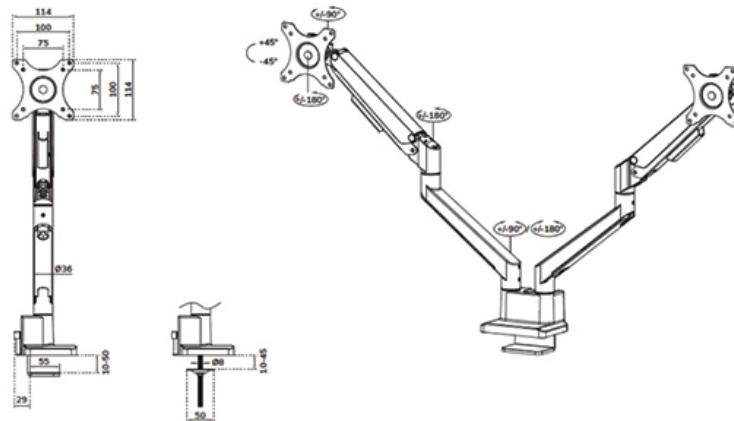

DS70-250BL2

NEOMOUNTS SUPPORT MONITEUR DE

Neomounts

Measuring unit: mm