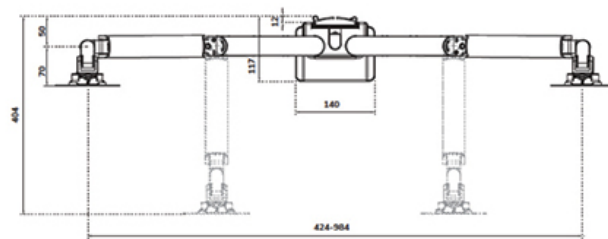

DS70-250BL2

NEOMOUNTS MONITOR-TISCHHALTERUNG

Neomounts

Measuring unit: mm