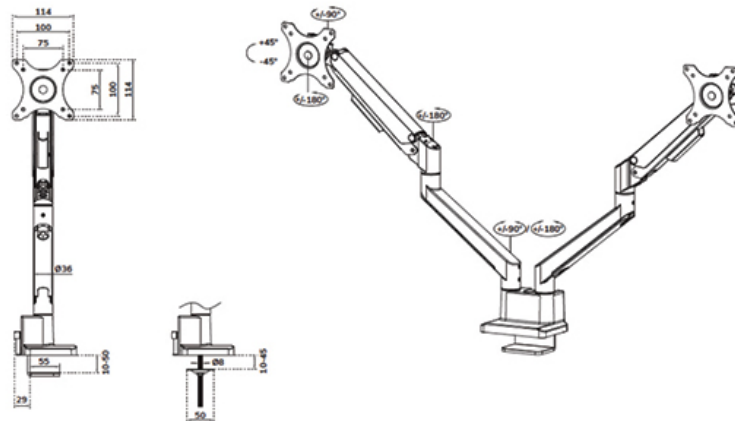

DS70-250BL2

NEOMOUNTS MONITOR-TISCHHALTERUNG

Neomounts

Measuring unit: mm