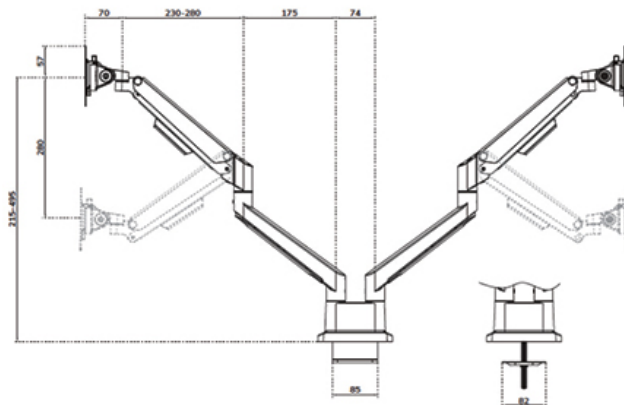

Neomounts

Neomounts

FUNKTIONALITÄT

Typ	Voll beweglich
Höhenverstellung	21,5-49,5 cm
Weiteneinstellung	98,4 cm
Tiefeneinstellung	7-52,5 cm
Abschließbar	Nicht abschließbar
Neigung (Grad)	+45°, -45°
Schwenkbereich (Grad)	+90°, -90°
Rotation (Grad)	+180°, -180°
Höhe	55,2 cm
Breite	11,4 cm
Tiefe	58 cm
Anpassungstyp	Gasfeder

Neomounts DS70-250BL2 vollbewegliche Tischhalterung für 17-32" Bildschirme - Schwarz

Der Neomounts DS70-250BL2 NEXT Slim ist eine vollbewegliche Tischhalterung für zwei Bildschirme bis zu 32" mit einer maximalen Tragfähigkeit von 9 kg pro Bildschirm. Die vielseitige Technologie zum Neigen (90°), Drehen (360°) und Schwenken (180°) ermöglicht eine nahtlose Anpassung an jeden Blickwinkel, um die Funktionalität des Bildschirms zu optimieren. Dank der gasgefederten Höhenverstellung (21,5-49,5 cm) und Tiefenverstellung (7-52,5 cm) können Sie die Tischhalterung problemlos an Ihre ergonomischen Bedürfnisse anpassen.

Die DS70-250BL2 verfügt über einen praktischen 180°-Stopp-Mechanismus, der verhindert, dass die Halterung gegen Wände oder Trennwände stößt, wenn sie in deren Nähe installiert wird, während das integrierte Kabelmanagementsystem für einen aufgeräumten Schreibtisch sorgt.

Neomounts

Measuring unit: mm