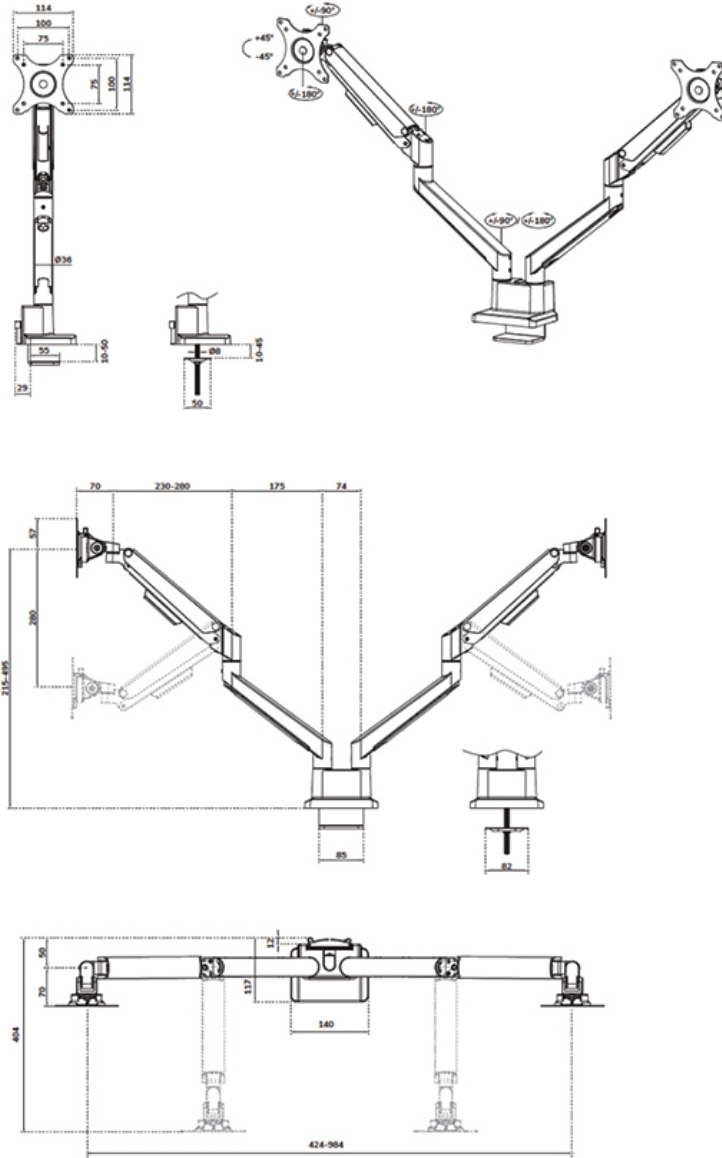

#### FUNCTIE

Type	Full motion
Hoogteverstelling	21,5-49,5 cm
Breedteverstelling	98,4 cm
Diepteverstelling	7-52,5 cm
Vergrendelbaar	Niet vergrendelbaar
Kantelen (graden)	+45°, -45°
Zwenken (graden)	+90°, -90°
Roteren (graden)	+180°, -180°
Hoogte	55,2 cm
Breedte	11,4 cm
Diepte	58 cm
Verstellingstype	Gasveer

## NEOMOUNTS DS70-250BL2 MONITORARM 17-32" - GASVEER - TOPFIX - 180°-STOP

Neomounts

Neomounts

### Neomounts NEXT Slim DS70-250BL2 Monitorarm 2 schermen - 17-32" - 1-9 kg/scherm (curved 8 kg/scherm) - gasveer - 180°-stop - Topfix - Easy Install-model - 100% plasticvrije verpakking - zwart

De Neomounts DS70-250BL2 NEXT Slim is een full motion monitorarm ontworpen voor twee schermen tot 32" met een maximaal draagvermogen van 9 kg per display. De veelzijdige kantel- (90°), roteer- (360°) en zwenktechnologie (180°) maakt naadloze aanpassing aan elke gewenste kijkhoek mogelijk om de functionaliteiten van het scherm volledig te optimaliseren. Dankzij de gasgeveerde hoogteverstelling (21,5-49,5 cm) en diepteverstelling (7-52,5 cm) kun je eenvoudig de bureausteun aanpassen aan jouw ergonomische behoeften.

Neomounts

Measuring unit: mm