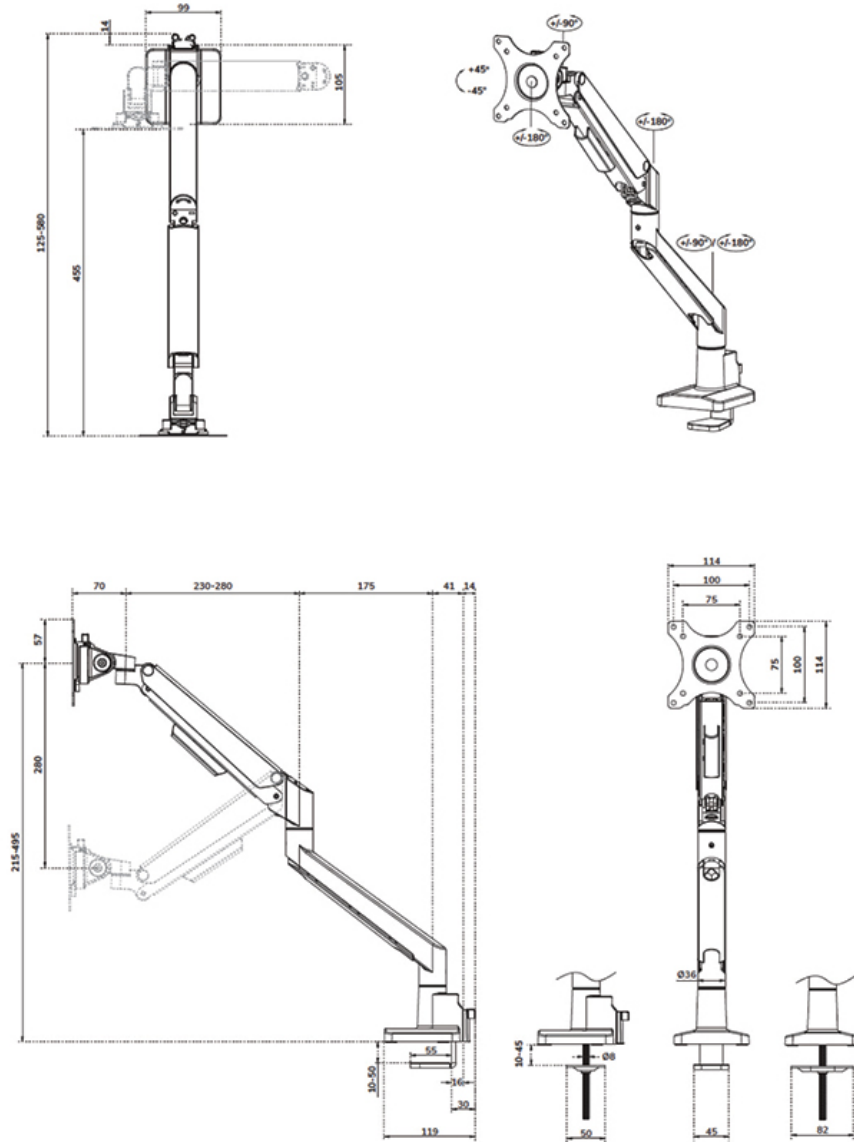

#### FUNCTIE

Type	Full motion
Hoogteverstelling	21,5-49,5 cm
Breedteverstelling	91 cm
Diepteverstelling	7-52,5 cm
Vergrendelbaar	Niet vergrendelbaar
Kantelen (graden)	+45°, -45°
Zwenken (graden)	+90°, -90°
Roteren (graden)	+180°, -180°
Hoogte	55,2 cm
Breedte	11,4 cm
Diepte	58 cm
Verstellingstype	Gasveer

### Neomounts NEXT Slim DS70-250BL1 Monitorarm 1 scherm - 17-35" - 1-9 kg (curved 8 kg) - gasveer - 180°-stop - Topfix - Easy Install-model - 100% plasticvrije verpakking - zwart

De Neomounts DS70-250BL1 NEXT Slim is een full motion monitorarm ontworpen voor schermen tot 35" met een maximaal draagvermogen van 9 kg en geschikt voor zowel flat screens en curved displays. De veelzijdige kantel- (90°), roteer- (360°) en zwenktechnologie (180°) maakt naadloze aanpassing aan elke gewenste kijkhoek mogelijk om de functionaliteiten van het scherm volledig te optimaliseren. Dankzij de gasgeveerde hoogteverstelling (21,5-49,5 cm) en diepteverstelling (7-52,5 cm) kun je eenvoudig de monitorarm aanpassen aan jouw ergonomische behoeften.

Neomounts

Measuring unit: mm