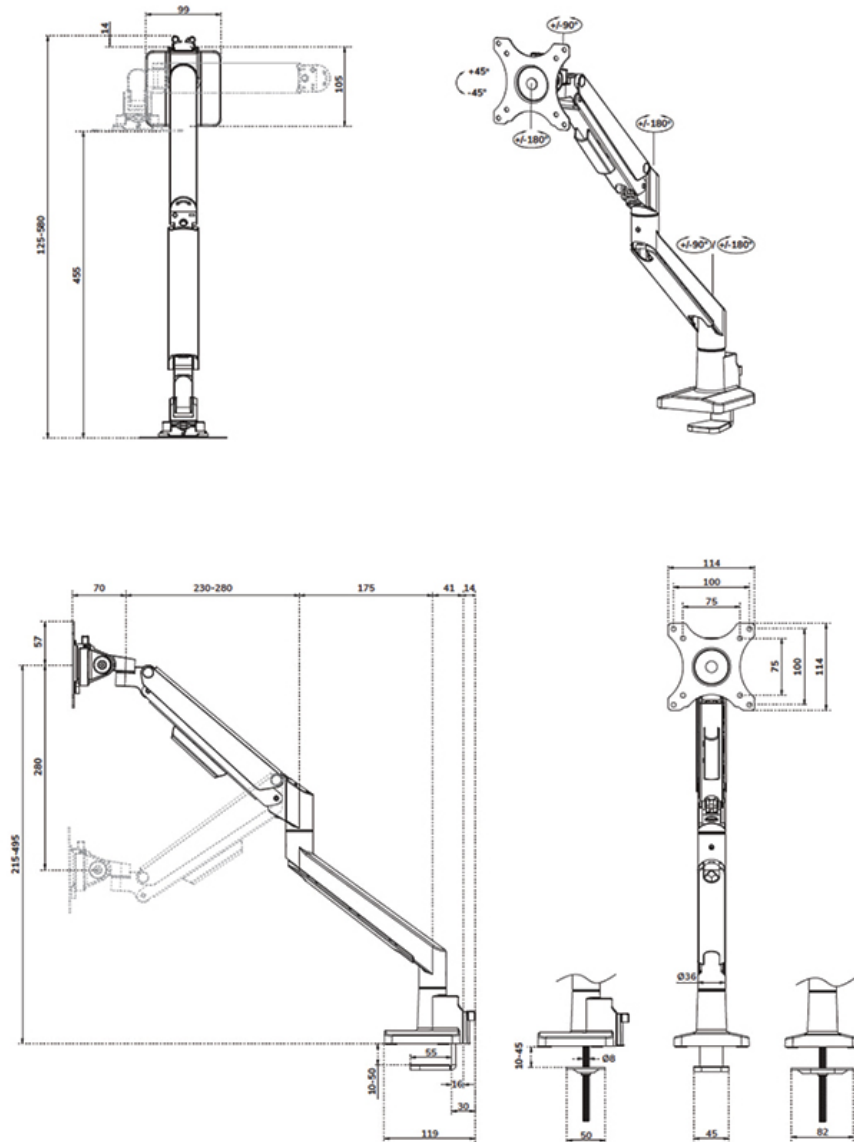

FUNCTIE

Type	Mouvement complet
Réglage de la hauteur	21,5-49,5 cm
Réglage de la largeur	91 cm
Réglage de la profondeur	7-52,5 cm
Verrouillable	Non verrouillable
Inclinaison (degrés)	+45°, -45°
Pivotement (degrés)	+90°, -90°
Rotation (degrés)	+180°, -180°
Hauteur	55,2 cm
Largeur	11,4 cm
Profondeur	58 cm
Type de réglage	Ressort à gaz

Le Neomounts DS70-250BL1 NEXT Slim est un support de bureau à mouvement complet conçu pour les écrans jusqu'à 35" avec une capacité de charge maximale de 9 kg et adapté à la fois aux écrans plats et aux écrans incurvés. La technologie polyvalente d'inclinaison (90°), de rotation (360°) et de pivotement (180°) permet au support de s'adapter à n'importe quel angle de vue afin d'optimiser la fonctionnalité de l'écran. Grâce au réglage de la hauteur (21,5-49,5 cm) et de la profondeur (7-52,5 cm) par vérin à gaz, vous pouvez facilement ajuster le bras du moniteur en fonction de vos besoins ergonomiques.

Les élégantes plaques VESA noires du NEXT Slim s'harmonisent parfaitement avec votre écran et conviennent aux modèles VESA standard de 75x75 ou 100x100 mm. Pour les modèles de trous non standard, Neomounts propose plusieurs plaques d'adaptation VESA en option. Le système VESA Quick-Release permet de placer facilement l'écran, tandis que la pince de bureau topfix ou l'œillet garantissent une installation rapide et facile.

Neomounts

Measuring unit: mm