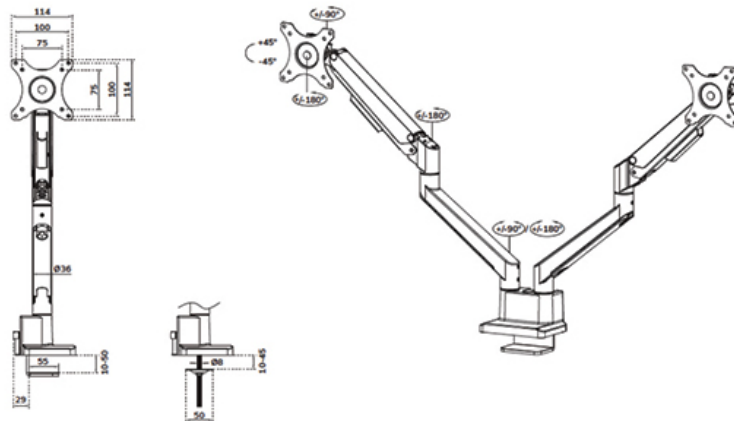

DS70-250WH2

NEOMOUNTS MONITOR-TISCHHALTERUNG

Neomounts

Measuring unit: mm