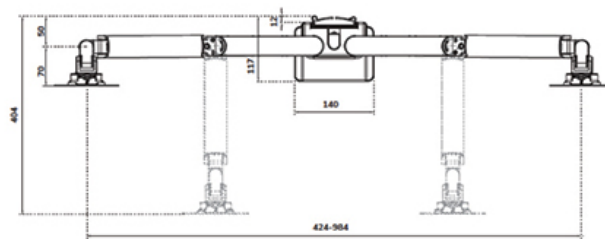

DS70-250WH2

NEOMOUNTS MONITOR-TISCHHALTERUNG

Neomounts

Measuring unit: mm