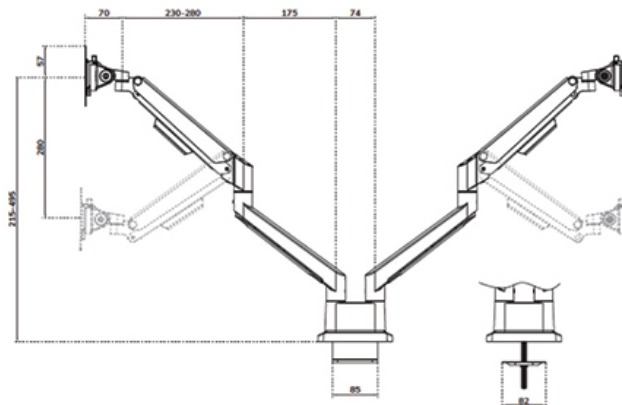

FUNKTIONALITÄT

Typ	Voll beweglich
Höhenverstellung	21,5-49,5 cm
Weiteneinstellung	98,4 cm
Tiefeneinstellung	7-45,5 cm
Abschließbar	Nicht abschließbar
Neigung (Grad)	+45°, -45°
Schwenkbereich (Grad)	+90°, -90°
Rotation (Grad)	+180°, -180°
Höhe	55,2 cm
Breite	14 cm
Tiefe	58 cm
Anpassungstyp	Gasfeder

Neomounts

Neomounts

Neomounts DS70-250WH2 vollbewegliche Tischhalterung für 17-32" Bildschirme - Weiß

Der Neomounts DS70-250WH2 NEXT Slim ist eine vollbewegliche Tischhalterung für zwei Bildschirme bis zu 32" mit einer maximalen Tragfähigkeit von 9 kg pro Bildschirm. Die vielseitige Technologie zum Neigen (90°), Drehen (360°) und Schwenken (180°) ermöglicht eine nahtlose Anpassung an jeden Blickwinkel, um die Funktionalität des Bildschirms zu optimieren. Dank der gasfederten Höhenverstellung (21,5-49,5 cm) und Tiefenverstellung (7-52,5 cm) können Sie die Tischhalterung problemlos an Ihre ergonomischen Bedürfnisse anpassen.

Die DS70-250WH2 verfügt über einen praktischen 180°-Stopp-Mechanismus, der verhindert, dass die Halterung gegen Wände oder Trennwände stößt, wenn sie in deren Nähe installiert wird, während das integrierte Kabelmanagementsystem für einen aufgeräumten Schreibtisch sorgt.

Neomounts

Measuring unit: mm