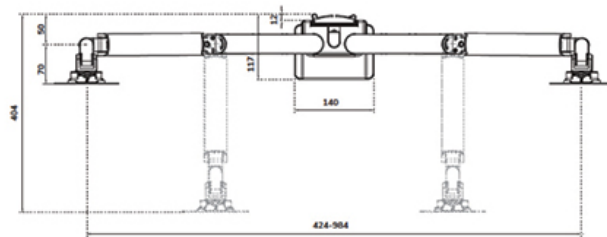

DS70-250WH2

NEOMOUNTS SUPPORTO DA SCRIVANIA

Neomounts

Measuring unit: mm