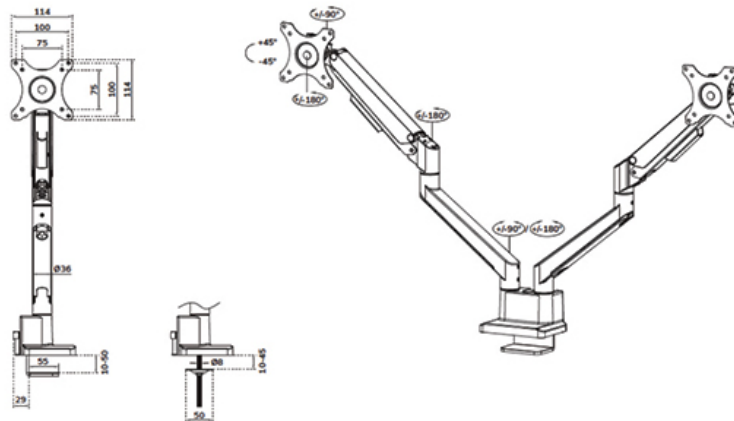

DS70-250WH2

NEOMOUNTS SUPPORTO DA SCRIVANIA

Neomounts

Measuring unit: mm