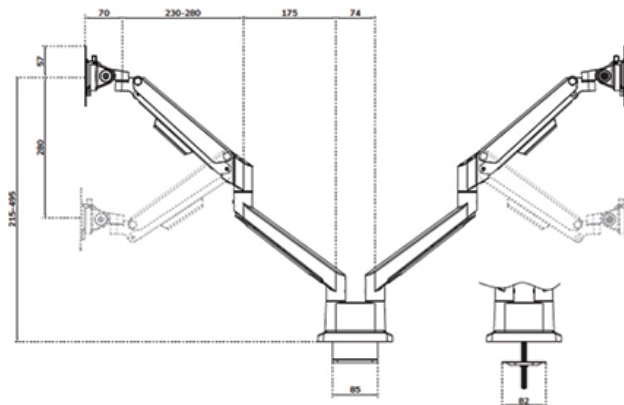

DS70-250WH2

NEOMOUNTS SUPPORTO DA SCRIVANIA

Neomounts

Measuring unit: mm