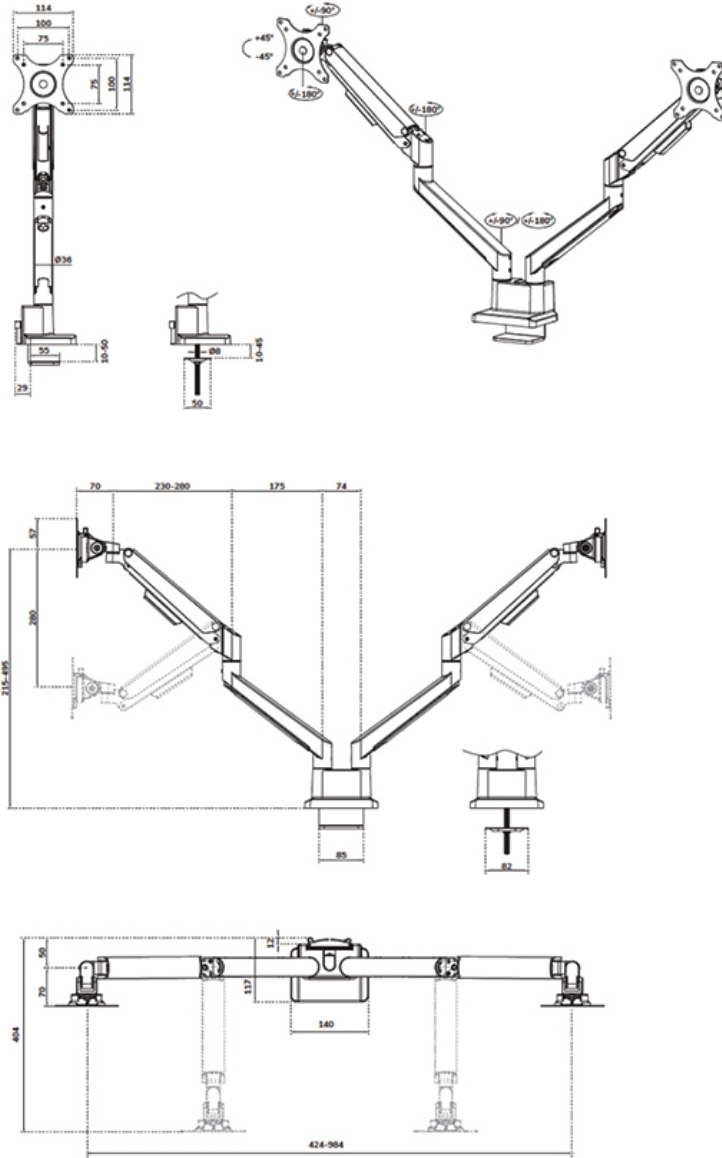

Afstand tot wand	12-40,4 cm
VESA maximaal	100x100 mm
VESA minimaal	75x75 mm

FUNCTIE

Type	Full motion
Hoogteverstelling	21,5-49,5 cm
Breedteverstelling	98,4 cm
Diepteverstelling	7-52,5 cm
Vergrendelbaar	Niet vergrendelbaar
Kantelen (graden)	+45°, -45°
Zwenken (graden)	+90°, -90°
Roteren (graden)	+180°, -180°
Hoogte	55,2 cm
Breedte	14 cm
Diepte	58 cm
Verstellingstype	Gasveer

De Neomounts DS70-250WH2 NEXT Slim is een full motion monitorarm ontworpen voor twee schermen tot 32" met een maximaal draagvermogen van 9 kg per display. De veelzijdige kantel- (90°), roteer- (360°) en zwenktechnologie (180°) maakt naadloze aanpassing aan elke gewenste kijkhoek mogelijk om de functionaliteiten van het scherm volledig te optimaliseren. Dankzij de gasgeveerde hoogteverstelling (21,5-49,5 cm) en diepteverstelling (7-52,5 cm) kun je eenvoudig de bureausteun aanpassen aan jouw ergonomische behoeften.

De DS70-250WH2 monitorarm is voorzien van een handig 180°-stopmechanisme dat voorkomt dat de steun muur of scheidingspaneel raakt, wanneer deze in de buurt ervan wordt geïnstalleerd, terwijl het geïntegreerde kabelmanagementsysteem zorgt voor een opgeruimd bureau.

Neomounts

Measuring unit: mm