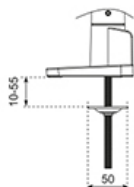

DS65S-950BL2

NEOMOUNTS SOPORTE DE ESCRITORIO

Neomounts

Measuring unit: mm