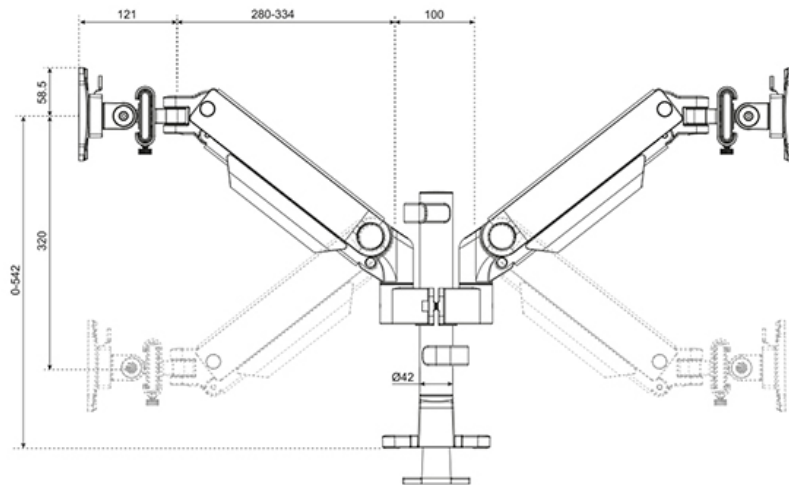

DS65S-950BL2

NEOMOUNTS SOPORTE DE ESCRITORIO

Neomounts

Measuring unit: mm