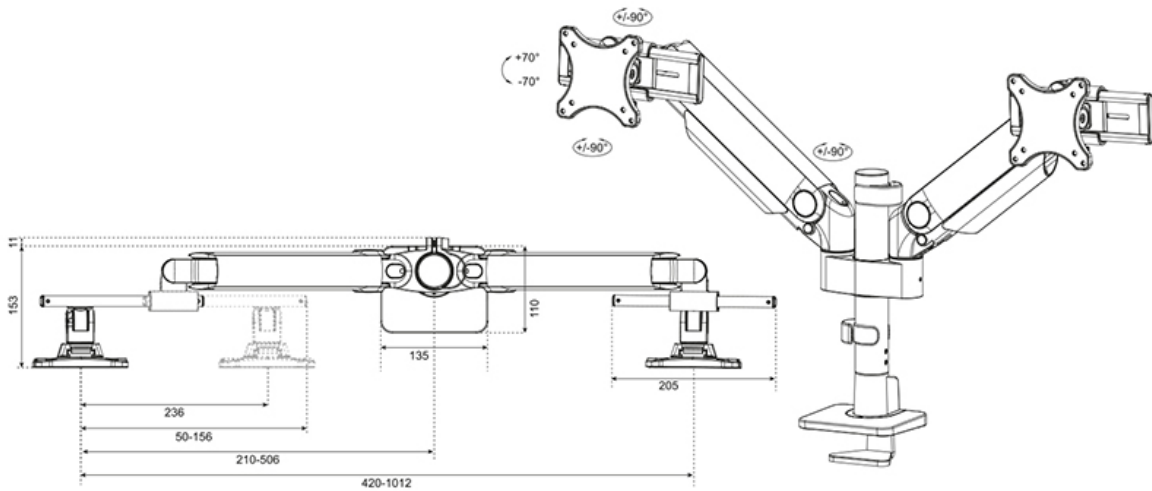

DS65S-950BL2

NEOMOUNTS SOPORTE DE ESCRITORIO

Neomounts

Measuring unit: mm