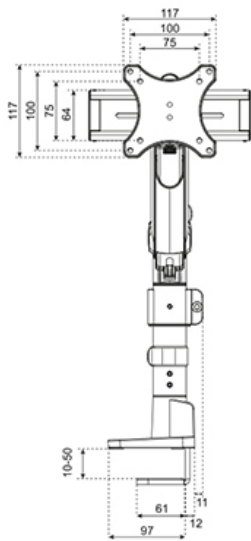

DS65S-950BL2

NEOMOUNTS SOPORTE DE ESCRITORIO

Neomounts

Measuring unit: mm