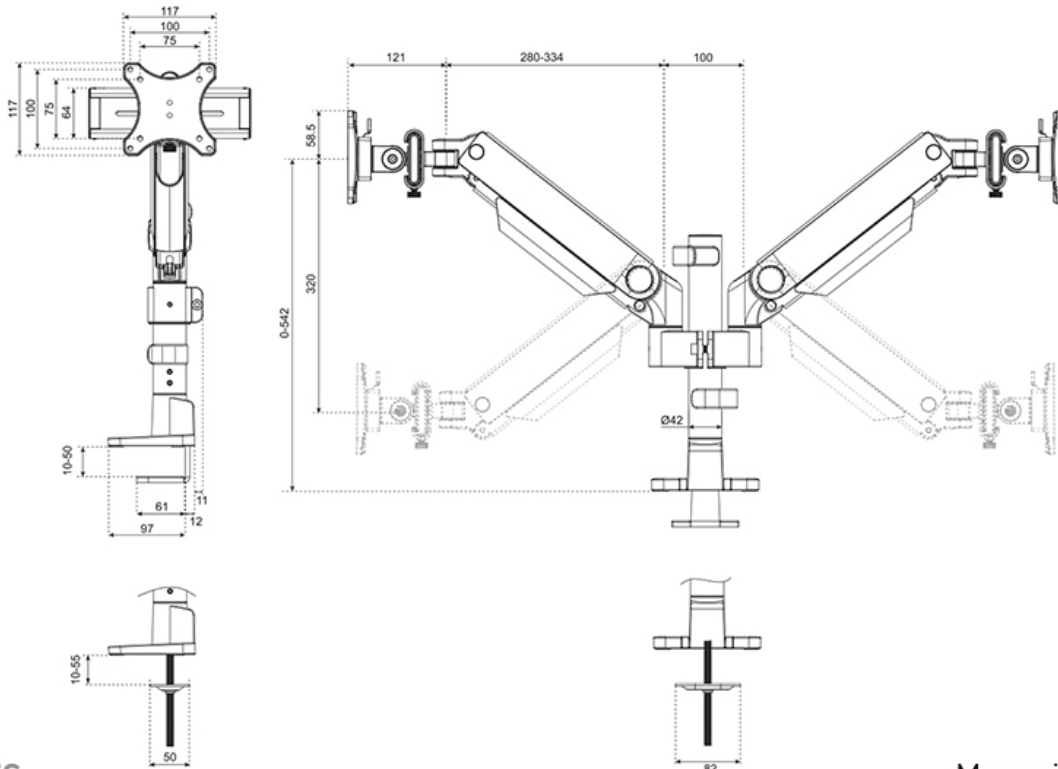

FUNCTIONALITEIT

Type	Full motion
Hoogteverstelling	0-54,2 cm
Breedteverstelling	100,4 cm
Diepteverstelling	12,1-45,5 cm
Kantelen (graden)	+70°, -70°
Zwenken (graden)	+90°, -90°
Roteren (graden)	+90°, -90°
Hoogte	59,2 cm
Breedte	112,9 cm
Diepte	16,4 cm
Verstellingstype	Gasveer

De NEXT One SL is een full motion bureausteen voor twee flat screen of curved schermen tot 34" en voorzien van schuivende crossbars om maximale veelzijdigheid van de schermen te garanderen. Portrait, landscape, of beide tegelijkertijd; met de NEXT One SL is alles mogelijk. De DS65S-950BL2 heeft een maximale gewichtscapaciteit tot 11 kg (gebogen 9 kg) per scherm en tevens geschikt voor curved ultra-wide displays. Dankzij de veelzijdige kantel- (140°), roteer- (180°) en zwenktechnologie (180°) kan de steun in elke gewenste ergonomische positie worden geplaatst. De NEXT One SL is voorzien van gasgeveerde hoogteverstelling (0-54,2 cm) en diepteverstelling (12,1-45,5 cm), om de perfecte werkpositie te creëren. Dankzij de dynamische armen kan de positie gemakkelijk met één hand worden aangepast.

De DS65S-950BL2 is voorzien van het handige 180°-stopmechanisme dat voorkomt dat de steun de muur of het scheidingspaneel raakt, wanneer deze in de buurt ervan wordt geïnstalleerd. Het slimme kabelmanagementsysteem zorgt voor een overzichtelijke geleiding van de kabels en een opgeruimde werkplek.

Neomounts

Measuring unit: mm