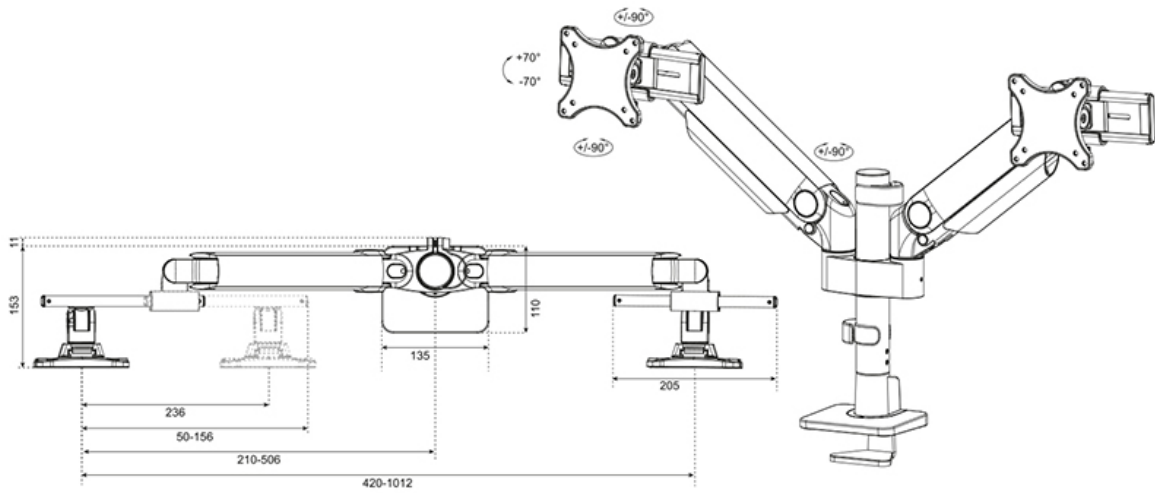

FUNCTIONALITEIT

Type	Full motion
Hoogteverstelling	0-54,2 cm
Breedteverstelling	100,4 cm
Diepteverstelling	12,1-45,5 cm
Kantelen (graden)	+70°, -70°
Zwenken (graden)	+90°, -90°
Roteren (graden)	+90°, -90°
Hoogte	59,2 cm
Breedte	112,9 cm
Diepte	16,4 cm
Verstellingstype	Gasveer

De NEXT One SL is een full motion bureausteen voor twee flat screen of curved schermen tot 34" en voorzien van schuivende crossbars om maximale veelzijdigheid van de schermen te garanderen. Portrait, landscape, of beide tegelijkertijd; met de NEXT One SL is alles mogelijk. De DS65S-950BL2 heeft een maximale gewichtscapaciteit tot 11 kg (gebogen 9 kg) per scherm en tevens geschikt voor curved ultra-wide displays. Dankzij de veelzijdige kantel- (140°), roteer- (180°) en zwenktechnologie (180°) kan de steun in elke gewenste ergonomische positie worden geplaatst. De NEXT One SL is voorzien van gasgeveerde hoogteverstelling (0-54,2 cm) en diepteverstelling (12,1-45,5 cm), om de perfecte werkpositie te creëren. Dankzij de dynamische armen kan de positie gemakkelijk met één hand worden aangepast.

De DS65S-950BL2 is voorzien van het handige 180°-stopmechanisme dat voorkomt dat de steun de muur of het scheidingspaneel raakt, wanneer deze in de buurt ervan wordt geïnstalleerd. Het slimme kabelmanagementsysteem zorgt voor een overzichtelijke geleiding van de kabels en een opgeruimde werkplek.

Neomounts

Measuring unit: mm