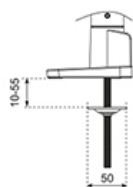

De elegante zwarte VESA-platen van de NEXT One SL integreren stijlvol met je scherm en zijn geschikt voor schermen met een patroon van 75x75 of 100x100 mm. Voor afwijkende gatenpatronen heeft Neomounts diverse optionele VESA-adapterplaten in het assortiment. De monitorarm is voorzien van een Quick-release VESA-systeem en wordt geleverd met zowel een topfix bureaукlem als doorvoer voor snelle en eenvoudige installatie.

DS65S-950BL2

NEOMOUNTS DS65S-950BL2 MONITORARM 24-34" - GASVEER - TOPFIX - MULTI-INSTELBAAR - 180° - STOP

De verpakking van de NEXT One SL is 100% plasticvrij en volledig gemaakt van recyclebaar karton en papier. Voor de NEXT One bureausteunen geldt een verlengde garantieperiode van 10 jaar.

Upgrade je werkplek met de Neomounts NEXT One SL; waar functionaliteit en design elkaar ontmoeten.

DS65S-950BL2

NEOMOUNTS DS65S-950BL2 MONITORARM 24-34"
 - GASVEER - TOPFIX - MULTI-INSTELBAAR - 180° -
 STOP

Neomounts

Measuring unit: mm