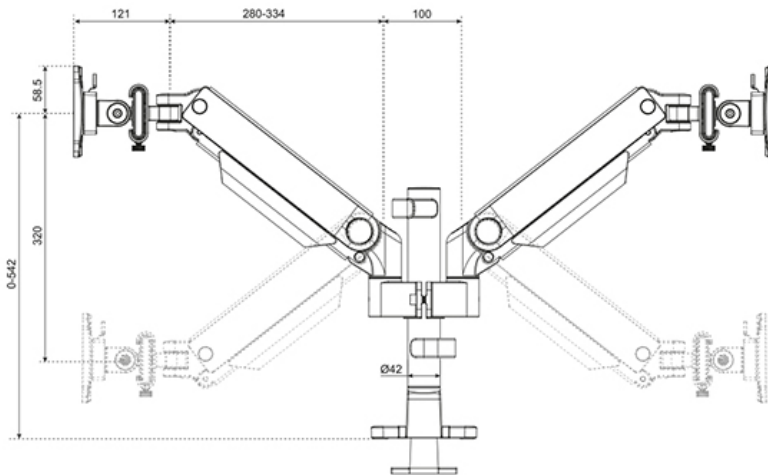

VESA maximaal	100x100mm
VESA minimaal	75x75 mm

FUNCTIE

Type	Full motion
Hoogteverstelling	0-54,2 cm
Breedteverstelling	100,4 cm
Diepte verstelling	12,1-45,5 cm
Kantelen (graden)	+70°, -70°
Zwenken (graden)	+90°, -90°
Roteren (graden)	+90°, -90°
Hoogte	59,2 cm
Breedte	112,9 cm
Diepte	16,4 cm
Verstellingstype	Gasveer

Upgrade je werkplek met de Neomounts NEXT One SL; waar functionaliteit en design elkaar ontmoeten.

DS65S-950BL2

NEOMOUNTS DS65S-950BL2 MONITORARM 24-34"
 - GASVEER - TOPFIX - MULTI-INSTELBAAR - 180° -
 STOP

Neomounts

Measuring unit: mm