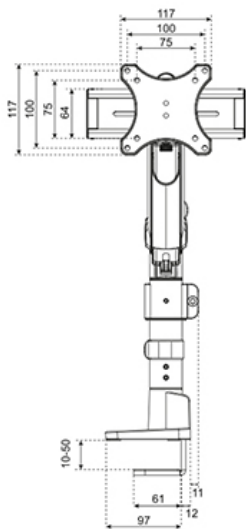

VESA maximaal	100x100mm
VESA minimaal	75x75 mm

FUNCTIE

Type	Full motion
Hoogteverstelling	0-54,2 cm
Breedteverstelling	100,4 cm
Diepte verstelling	12,1-45,5 cm
Kantelen (graden)	+70°, -70°
Zwenken (graden)	+90°, -90°
Roteren (graden)	+90°, -90°
Hoogte	59,2 cm
Breedte	112,9 cm
Diepte	16,4 cm
Verstellingstype	Gasveer

Upgrade je werkplek met de Neomounts NEXT One SL; waar functionaliteit en design elkaar ontmoeten.

DS65S-950BL2

NEOMOUNTS DS65S-950BL2 MONITORARM 24-34"
 - GASVEER - TOPFIX - MULTI-INSTELBAAR - 180° -
 STOP

Neomounts

Measuring unit: mm