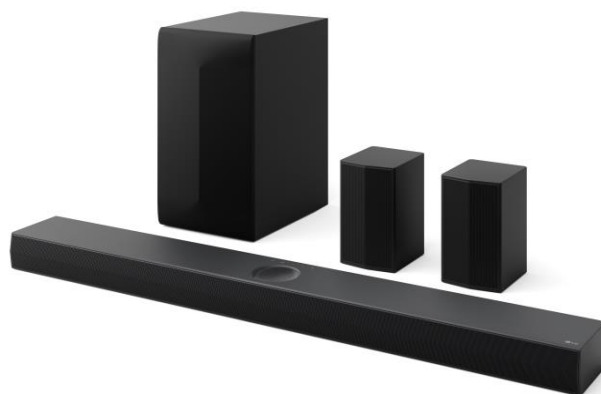

LG SoundBar

S70TR

- 5.1.1 canali
- 500W

- Esperienza cinema con subwoofer wireless
- Dolby Atmos con speaker centrale up-firing
- Casse posteriori wireless incluse
- Audio sinfonico WOW Orchestra
- Controlli semplici WOW Interface
- 500W di potenza e 5.1.1 canali
- HDMI Passthrough 4K 120Hz con VRR
- Elaborazione audio AI Sound Pro