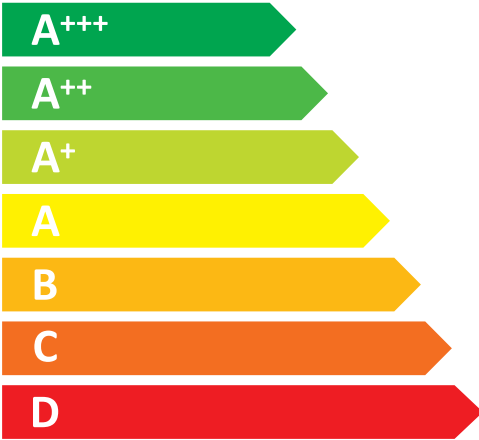

ENERG
енергия · ενεργεια

ROE

Candy

H9A3TCE-80/N

ENERGIA · ЕНЕРГИЯ · ΕΝΕΡΓΕΙΑ
ENERGIJA · ENERGY · ENERGIE
ENERGI

194
kWh/annum

220
min/cycle*

9,0
kg