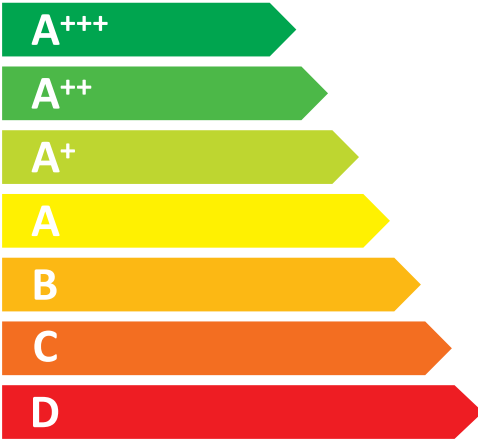

ENERG
енергия · ενεργεια

CROEH9A3TBE

Candy

B80/N

ENERGIA · ЕНЕРГИЯ · ΕΝΕΡΓΕΙΑ
ENERGIJA · ENERGY · ENERGIE
ENERGI

194
kWh/annum

220
min/cycle*

9,0
kg

64
dB

 **ABCDEFGFG**

*цикъл · cyklus · portion · zyklus
πρόγραμμα · ciclo · tsükkel
ohjelma · ciklus · ciklas · cikls
ciklu · cyclus · cykl · ciclu
program · torkomgång