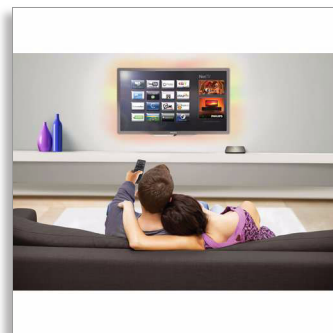

Philips
Přehrávač médií HD

Net TV

Vestavěné Wi-Fi
USB 2.0