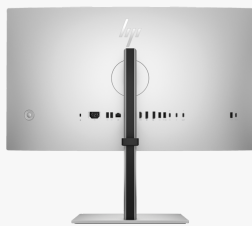

HP Serie 7 Pro 27 inch 4K Conferencing Monitor - 727pm

Kenmerken

Intelligente 5MP HDR AI-webcam

De Poly Studio 5MP HDR AI-webcam past zich aan de lichtomstandigheden aan en houdt je altijd scherp in beeld dankzij ingebouwde AI-samenwerkingsfuncties voor elk besturingssysteem.

Volledige AI-ervaring

Door de ingebouwde AI-webcamfuncties kun je met vertrouwen samenwerken met anderen. Dankzij Auto Framing ben je altijd goed in beeld en met Background Blur wordt de achtergrond vervaagd om afleiding te voorkomen. Auto Lock en Awake bieden extra veiligheid zodat jij je volledig op het gesprek kunt richten.

Ruisonderdrukking met AI

Til je videogesprekken naar een hoger niveau met HP AI-filters voor ruisonderdrukking. Laat je niet afleiden door blaffende honden, sirenes, bouwwerkzaamheden of andere collega's en zorg ervoor dat je goed verstaanbaar bent, wat er ook om je heen gebeurt.

Poly Studio Audio met DTS® Virtual:X™

Hoor alles dankzij het hoogwaardige, meeslepende geluid van 4 speakers met DTS® Virtual:X™-technologie, perfect voor muziek, vergaderingen en meer.

4K UHD-resolutie

Laat je betoveren door de helderheid en nauwkeurige details van 4K UHD op deze 27 inch monitor. Dankzij de haarscherpe resolutie van 3840 x 2160 profiteer je van een uitgebreide werkruimte en een adembenemende, levensechte weergave van al je content.

IPS Black-technologie

IPS Black staat garant voor een helder beeld vanuit elke hoek en diepe kleuren, donkere schaduwen en perfecte highlights. Geniet van een indrukwekkende 2000:1-contrastratio (twee keer zo groot als een normaal IPS-scherm) en ultrabrede kijkhoeken.³

Perfekte kleurnauwkeurigheid

Voor kleurkritieke projecten kun je volledig vertrouwen op dit Pantone-gevalideerde™ scherm met perfecte kleurnauwkeurigheid en in de fabriek uitgevoerde kleurkalibratie voor meer dan 300 kleuren met Delta E < 2. Eventuele kleurverschillen zijn vrijwel niet te onderscheiden.

HDR en een groot kleurenbereik

Repliceer de realiteit op je scherm met 98% Display P3, 100% sRGB en VESA DisplayHDR™ 400 voor een groot kleurenbereik met heldere, levensechte kleuren en diepere tinten.³

HP herkalibratie van gebruikerskleuren

Deze functie is ontworpen voor professionals die nauwkeurige, consistente en hoogwaardige kleuren willen op hun monitor. Je kunt je scherm zelf opnieuw kalibreren zodat het gedurende de hele levenscyclus een kleurnauwkeurigheid van professioneel niveau behoudt.⁷

Thunderbolt™ 4-technologie

Multitask als een pro met een scherm dat ondersteuning biedt voor maximaal twee 4K-monitors via supersnel Thunderbolt™ 4 voor video en data tot 40 Gb/s, een oplaadfunctie tot 100 watt en slechts één kabel voor een opgeruimde werkplek.¹

Smart KVM en PbP

Verhoog je productiviteit met een Smart KVM-switch die moeiteloos detecteert en schakelt tussen twee verschillende computers. Zo kun je multitasken met slechts één toetsenbord en muis. Ook kun je beide apparaten naast elkaar weergeven op het scherm met Picture-by-picture.³