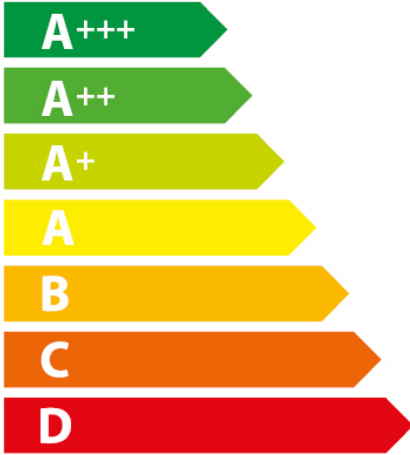

**ENERG**  
енергия · ενεργεια

AEG

DBX3950M 942 022 770

**97**  
kWh/annum

ABC**D**EFG

ABC**D**EFG

ABC**C**DEFG

68dB