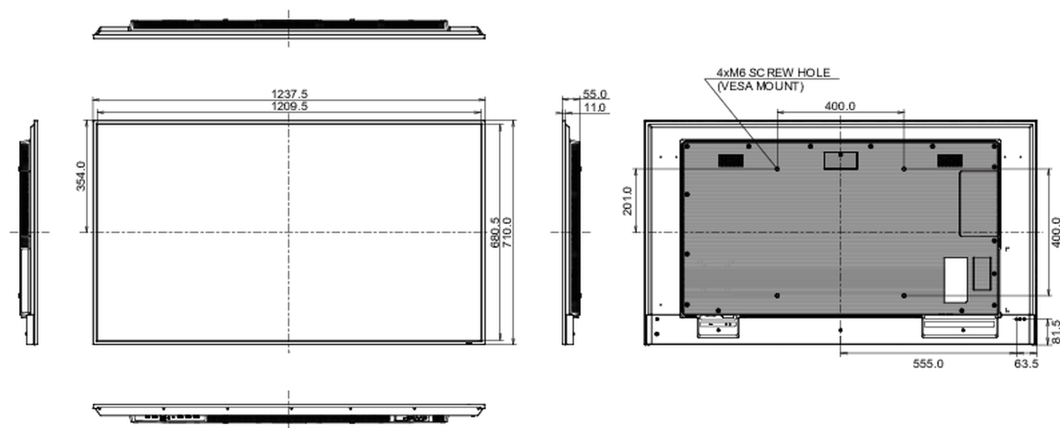

09 ABMESSUNGEN / GEWICHT

Produktabmessungen B x H x T	1237.5 x 710 x 55mm
Verpackungsabmessungen B x H x T	1386 x 845 x 130mm
Gewicht (ohne Verpackung)	14.6kg
Gewicht (inkl. Verpackung)	19.8kg
EAN code	4948570123575

10 EU-ENERGIEEFFIZIENZ-LABEL

Energy efficiency class (Regulation (EU) 2017/1369)	E
Sichtbare Bilddiagonale	139cm; 54.6"; (55" Segment)
Stromverbrauch im Betrieb	78W

11 WEITERE INFORMATIONEN

Verwandte Produkte [ProLite LH4365UHSB-B1](#), [ProLite LH5065UHSB-B1AG](#), [ProLite LH7565UHSB-B1](#), [ProLite LH8665UHSB-B1](#), [ProLite LH6565UHSB-B1](#)