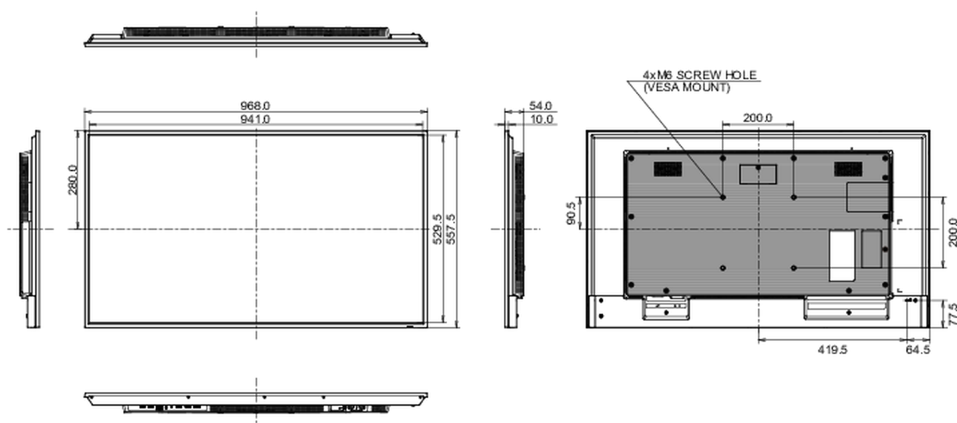

Produktabmessungen B x H x T	968 x 557 x 54mm
Verpackungsabmessungen B x H x T	1075 x 683 x 127mm
Gewicht (ohne Verpackung)	8.7kg
Gewicht (inkl. Verpackung)	12.2kg
EAN code	4948570123551

10 EU-ENERGIEEFFIZIENZ-LABEL

Energy efficiency class (Regulation (EU) 2017/1369)	E
Model	ProLite LH4365UHSB-B1
Sichtbare Bilddiagonale	108cm; 42.5"; (43" Segment)
Stromverbrauch im Betrieb	51W
Power in OFF Mode	0.3W ausgeschaltet
Auflösung	3840 x 2160

11 WEITERE INFORMATIONEN

Produktreihe [ProLite LH5065UHSB-B1AG](#), [ProLite LH5565UHSB-B1](#), [ProLite LH7565UHSB-B1](#), [ProLite LH8665UHSB-B1](#), [ProLite LH6565UHSB-B1](#)