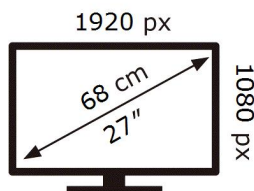

**ENERG** 

**SAMSUNG**

S27DG302EU

**20** kWh/1000h

ABCDEF**G**

**22** kWh/1000h

2019/2013