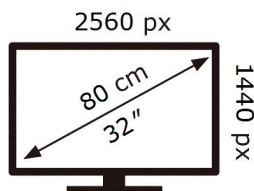

ENERG

SAMSUNG

S32DG502EU

32 kWh/1000h

ABCDEF **G**

53 kWh/1000h

2019/2013