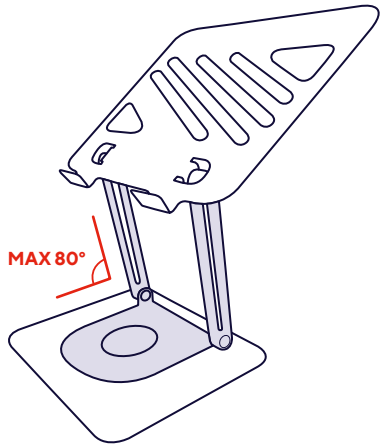

4.

MAX
16"

MAX
10
KG

MAX 80°

• clever you

Trust.

ZEFF
USER GUIDE
Metal laptop riser stand

FAQ