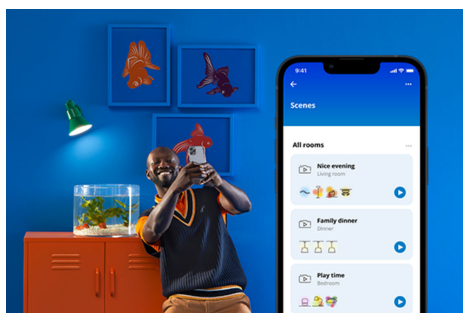

## Wi-Fi BLE BAR LINEAR LIGHT EU DUAL

Se hai una libreria o un angolo che necessita di un'illuminazione d'accento, prova la nostra barra luminosa. Questa barra sottile irradia molti colori ed è facile da posizionare in piccoli spazi. Basta inclinarla su un lato per regolare l'angolo del fascio luminoso. Vuoi ancora più luce? Collega una seconda barra per raddoppiare l'effetto.

## Funzionalità di illuminazione intelligenti facili da configurare

Goditi all'istante i vantaggi delle funzionalità intelligenti collegando semplicemente la tua luce WiZ alla rete Wi-Fi. Controlla facilmente le luci quando sei fuori casa e programmale per accendersi e spegnersi automaticamente. Non è necessario installare alcun hardware aggiuntivo come hub o gateway.

## Esclusiva luce SpaceSense™ che si accende con il movimento

La tecnologia SpaceSense di WiZ trasforma le tue luci in sensori di movimento. Sono sufficienti due luci WiZ in una stanza per attivare la funzione SpaceSense nell'app WiZ e fare in modo che le luci si accendano e si spengano automaticamente al rilevamento di un movimento. È semplice. È SpaceSense. È WiZ.

## Crea la tua scena luminosa perfetta

Crea la tua combinazione di diverse modalità di luce bianca e colorata per creare l'ambiente di luce perfetto per il tuo momento quotidiano. Salva la tua nuova scena e selezionala in qualsiasi momento con l'app WiZ o con la tua voce.