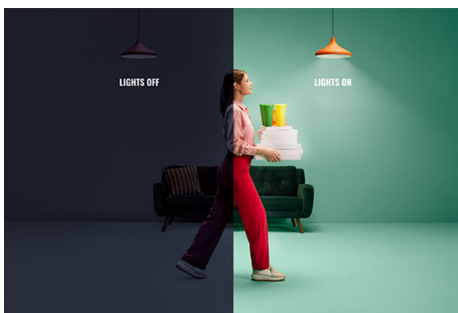

Esclusiva luce SpaceSense™ che si accende con il movimento

La tecnologia SpaceSense di WiZ trasforma le tue luci in sensori di movimento. Sono sufficienti due luci WiZ in una stanza per attivare la funzione SpaceSense nell'app WiZ e fare in modo che le luci si accendano e si spengano automaticamente al rilevamento di un movimento. È semplice. È SpaceSense. È WiZ.