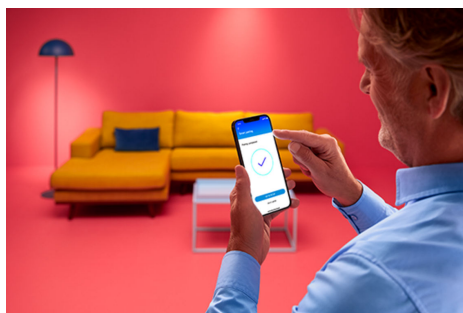

## Wi-Fi BLE BAR LINEAR LIGHT EU DUAL

Se hai una libreria o un angolo che necessita di un'illuminazione d'accento, prova la nostra barra luminosa. Questa barra sottile irradia molti colori ed è facile da posizionare in piccoli spazi. Basta inclinarla su un lato per regolare l'angolo del fascio luminoso. Vuoi ancora più luce? Collega una seconda barra per raddoppiare l'effetto.

## Funzionalità di illuminazione intelligenti facili da configurare

Goditi all'istante i vantaggi delle funzionalità intelligenti collegando semplicemente la tua luce WiZ alla rete Wi-Fi. Controlla facilmente le luci quando sei fuori casa e programmale per accendersi e spegnersi automaticamente. Non è necessario installare alcun hardware aggiuntivo come hub o gateway.

## Crea la tua scena luminosa perfetta

Crea la tua combinazione di diverse modalità di luce bianca e colorata per creare l'ambiente di luce perfetto per il tuo momento quotidiano. Salva la tua nuova scena e selezionala in qualsiasi momento con l'app WiZ o con la tua voce.

## Crea l'atmosfera giusta con la luce bianca da calda a fredda regolabile

Hai a disposizione un'ampia gamma di tonalità: dalla luce bianca fredda che infonde energia a quella soffusa, bianca e calda; puoi anche selezionare le modalità preimpostate come Focus e Relax per creare l'atmosfera che più si adatta alle tue attività.