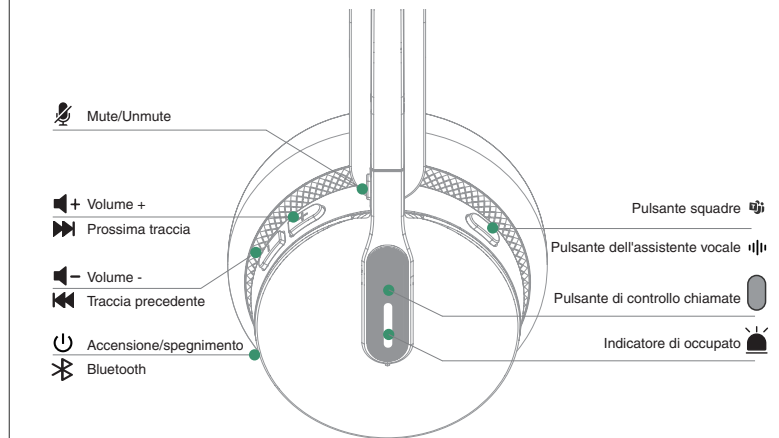

Plug & Play su dispositivi multipli

La base è dotata di più porte USB, consentendo connessioni simultanee a un computer e a un telefono IP. Connettersi in modo trasparente con i telefoni IP più popolari e collaborare senza sforzo con le principali piattaforme UC utilizzando un cavo USB per una connettività plug-and-play efficiente. L'integrazione nativa con i telefoni IP Yealink consente un passaggio fluido tra i dispositivi, offrendo un'esperienza professionale e unificata in ufficio.

Tecnologia Acoustic Shield 2.0

WH64 incorpora la tecnologia Acoustic Shield 2.0 di Yealink, utilizzando tre microfoni integrati per bloccare automaticamente il rumore di fondo e garantire una comunicazione chiara. Questa funzionalità avanzata elimina le interferenze da varie fonti, consentendo una comunicazione efficace in uffici affollati o in ambienti di lavoro aperti e rumorosi.

Luce di segnalazione visiva ibrida

L'auricolare WH64 è dotato di un indicatore luminoso bidirezionale e offre la possibilità di aggiungere una luce esterna BLT60, garantendo praticità negli ambienti d'ufficio. WH64 consente di comprendere chiaramente lo stato del tuo lavoro visualizzandolo con colori diversi, evitando interruzioni non intenzionali durante il lavoro.

Come fare

Specifica

Informazioni generali

- Porto
 - 1 porta micro USB 2.0
 - 1 porta USB Type-C 2.0
 - 1 porta Mini USB
 - 1 porta di alimentazione DC
 - 1 porta per luce di segnalazione occupato
 - 1 porta USB Type-C 2.0 (sulla cuffia)
- Supporto di ricarica (per la cuffia auricolare)
- Connettività USB al PC e al telefono IP
- Braccio dell'asta regolabile: 280°
- Indicatore LED busylight integrato
- WH64 Mono
 - Base: 180g
 - Cuffia auricolare: 92 g
- WH64 Dual:
 - Base: 180 g
 - Cuffia auricolare: 151 g