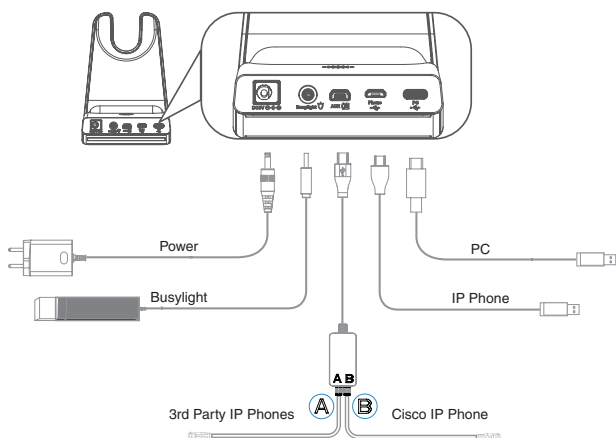

Come fare

Specifica

Informazioni generali

- Porto
  - 1 porta micro USB 2.0
  - 1 porta USB Type-C 2.0
  - 1 porta Mini USB
  - 1 porta di alimentazione DC
  - 1 porta per luce di segnalazione occupato
  - 1 porta USB Type-C 2.0 (sulla cuffia)
- Supporto di ricarica (per la cuffia auricolare)
- Connettività USB al PC e al telefono IP
- Braccio dell'asta regolabile: 280°
- Indicatore LED busylight integrato
- WH64 Mono
  - Base: 180g
  - Cuffia auricolare: 92 g
- WH64 Dual:
  - Base: 180 g
  - Cuffia auricolare: 151 g

Batteria

- Tempo di conversazione:
  - Modalità Dect: fino a 14 ore (Mono), fino a 16 ore (Dual);
  - Modalità Bluetooth: fino a 26 ore (Mono), fino a 32 ore (Dual)

- Tempo della musica:
  - Modalità DECT: fino a 14 ore (Mono), fino a 17 ore (Dual)
  - Modalità Bluetooth: fino a 41 ore (Mono), fino a 48 ore (Dual)
- Tempo in standby: 157 ore (Mono), 195 ore (Doppia)
- Tempo di ricarica: 1,5 ore (5 V/1,2 A)

DECT

- Portata wireless: fino a 150 m/492 piedi
- Bande di frequenza:
  - 1880 – 1900 MHz (Europa),
  - 1920 – 1930 MHz (Stati Uniti)
- DECT sicuro (livello):
  - Passaggio C: autenticazione
  - DSAA2, crittografia
  - DSC2 (128 bit)

Bluetooth

- Dispositivo Bluetooth®
- Versione Bluetooth: Bluetooth5.2
- Profili Bluetooth: HFP v1.8, A2DP v1.3.2, AVRCP v1.6.2, SPP v1.2
- Campo operativo: fino a 50m/164 piedi

Audio

- Protezione dell'udito: Protezione Peak Block

- (EN50332), Protezione Australian G616 (AU G616), Protezione dall'esposizione giornaliera al rumore.
- Tipo di microfono: 3 microfoni
- Dimensioni dell'altoparlante: Φ 30
- Gamma di frequenza dello speaker: 20 Hz–20 kHz
- Modalità conversazione: banda larga, frequenza di campionamento 100 Hz–8 kHz, 16 kHz
- Modalità musica: frequenza di campionamento 20 Hz–20 kHz, 48 kHz, stereo (stereo supportato solo da cuffie doppie)

Controllo delle chiamate

- Rispondere/Terminare/Rifiutare una chiamata
- Mettere in attesa/Riprendere la chiamata.
- Alza/abbassa il volume
- Microfono in silenzio
- Alza il braccio del microfono per mettere in modalità silenziosa, o abbassalo per disattivare la modalità silenziosa.

Funzionalità del pacchetto

- Accessori opzionali:
  - Adattatore per auricolari wireless EHS62
  - Cavo telefonico per WH64/WH65/WH68
  - Busylight BLT60